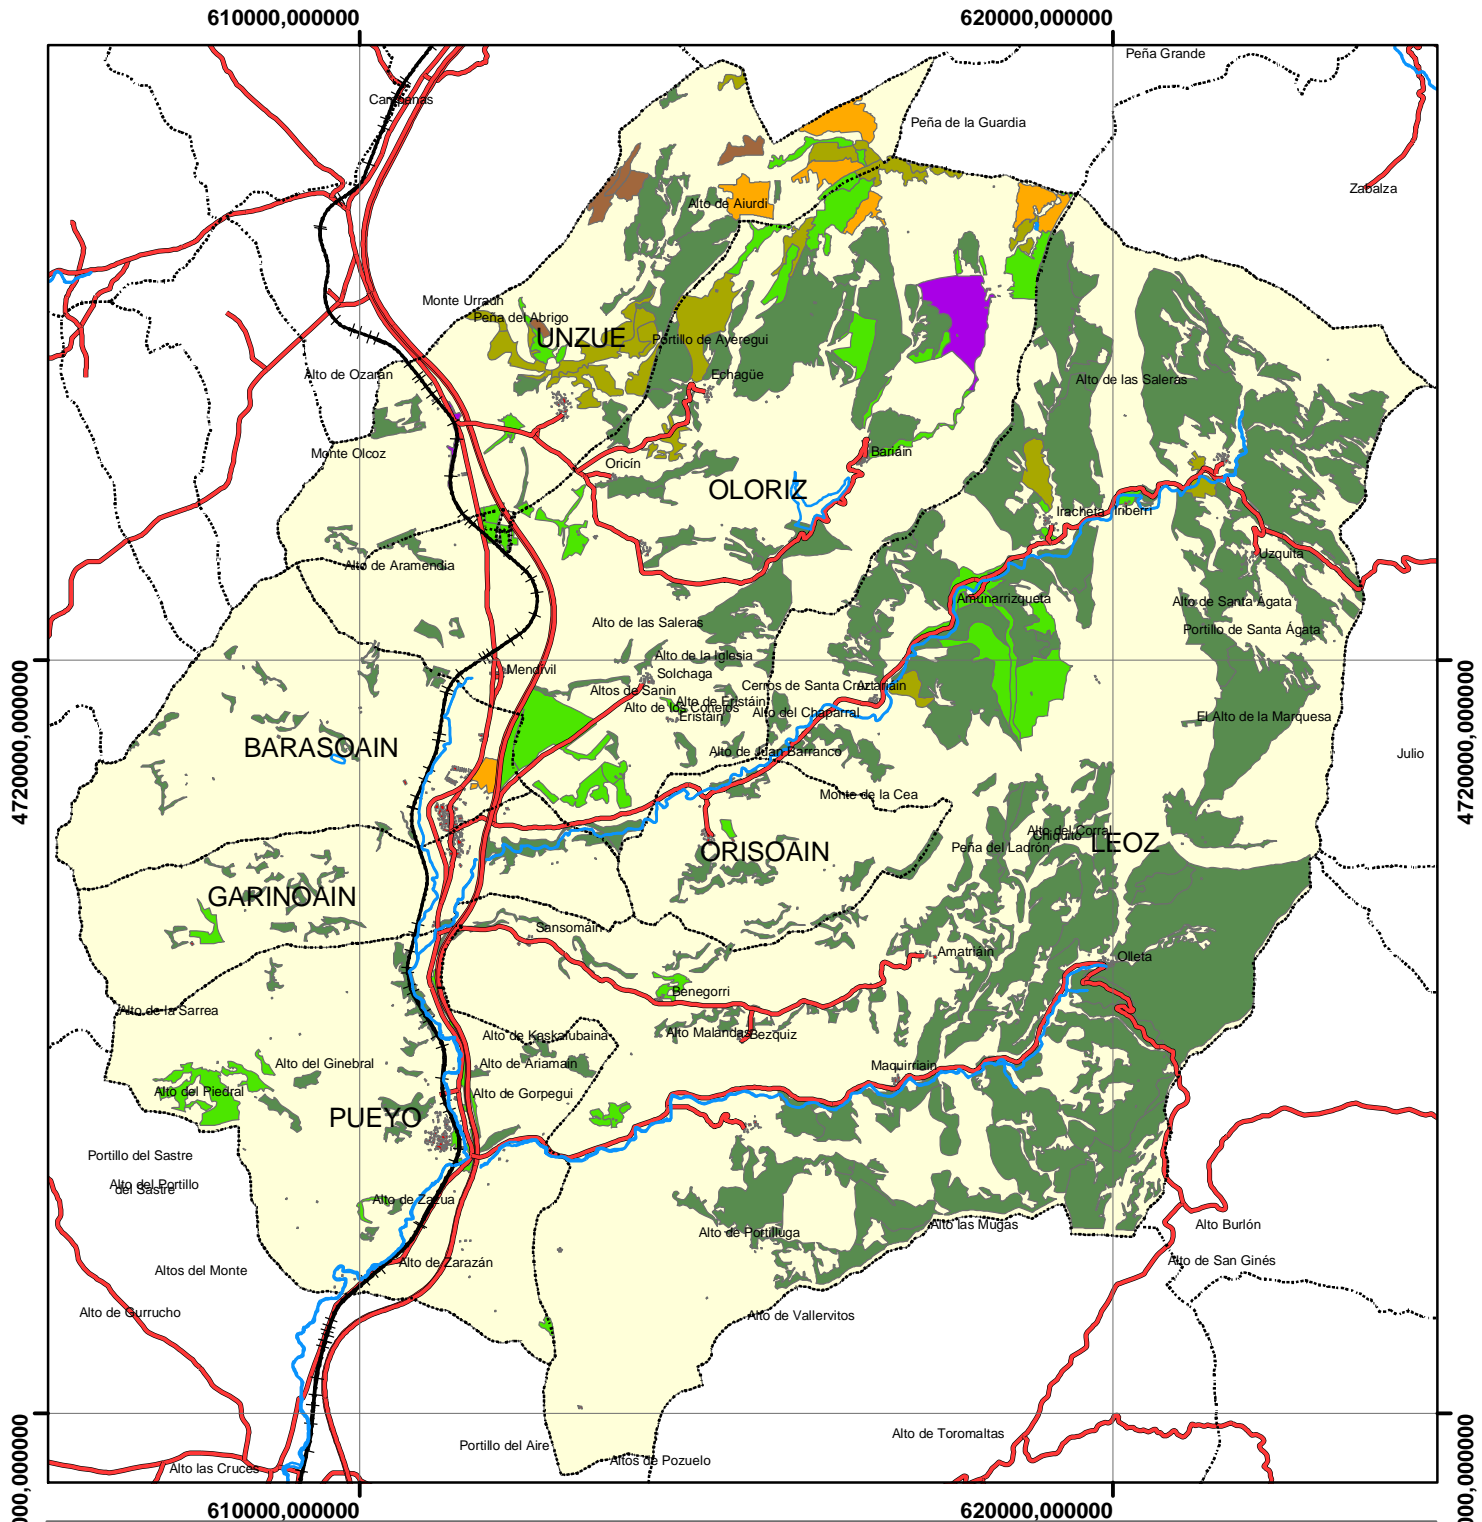

MAPA DE VEGETACIÓN DE LAS ZONAS POTENCIALES DE LA BOLA DE NIEVE EN LA COMARCA DE LA VALDORBA

(*Agaricus arvensis*)

Leyenda

- Matorral
- Matorral (Brezal-argomal)
- Matorral (boj)
- Matorral mediterráneo
- Matorral (zarzal)
- Praderas

Escala: 1:100.000