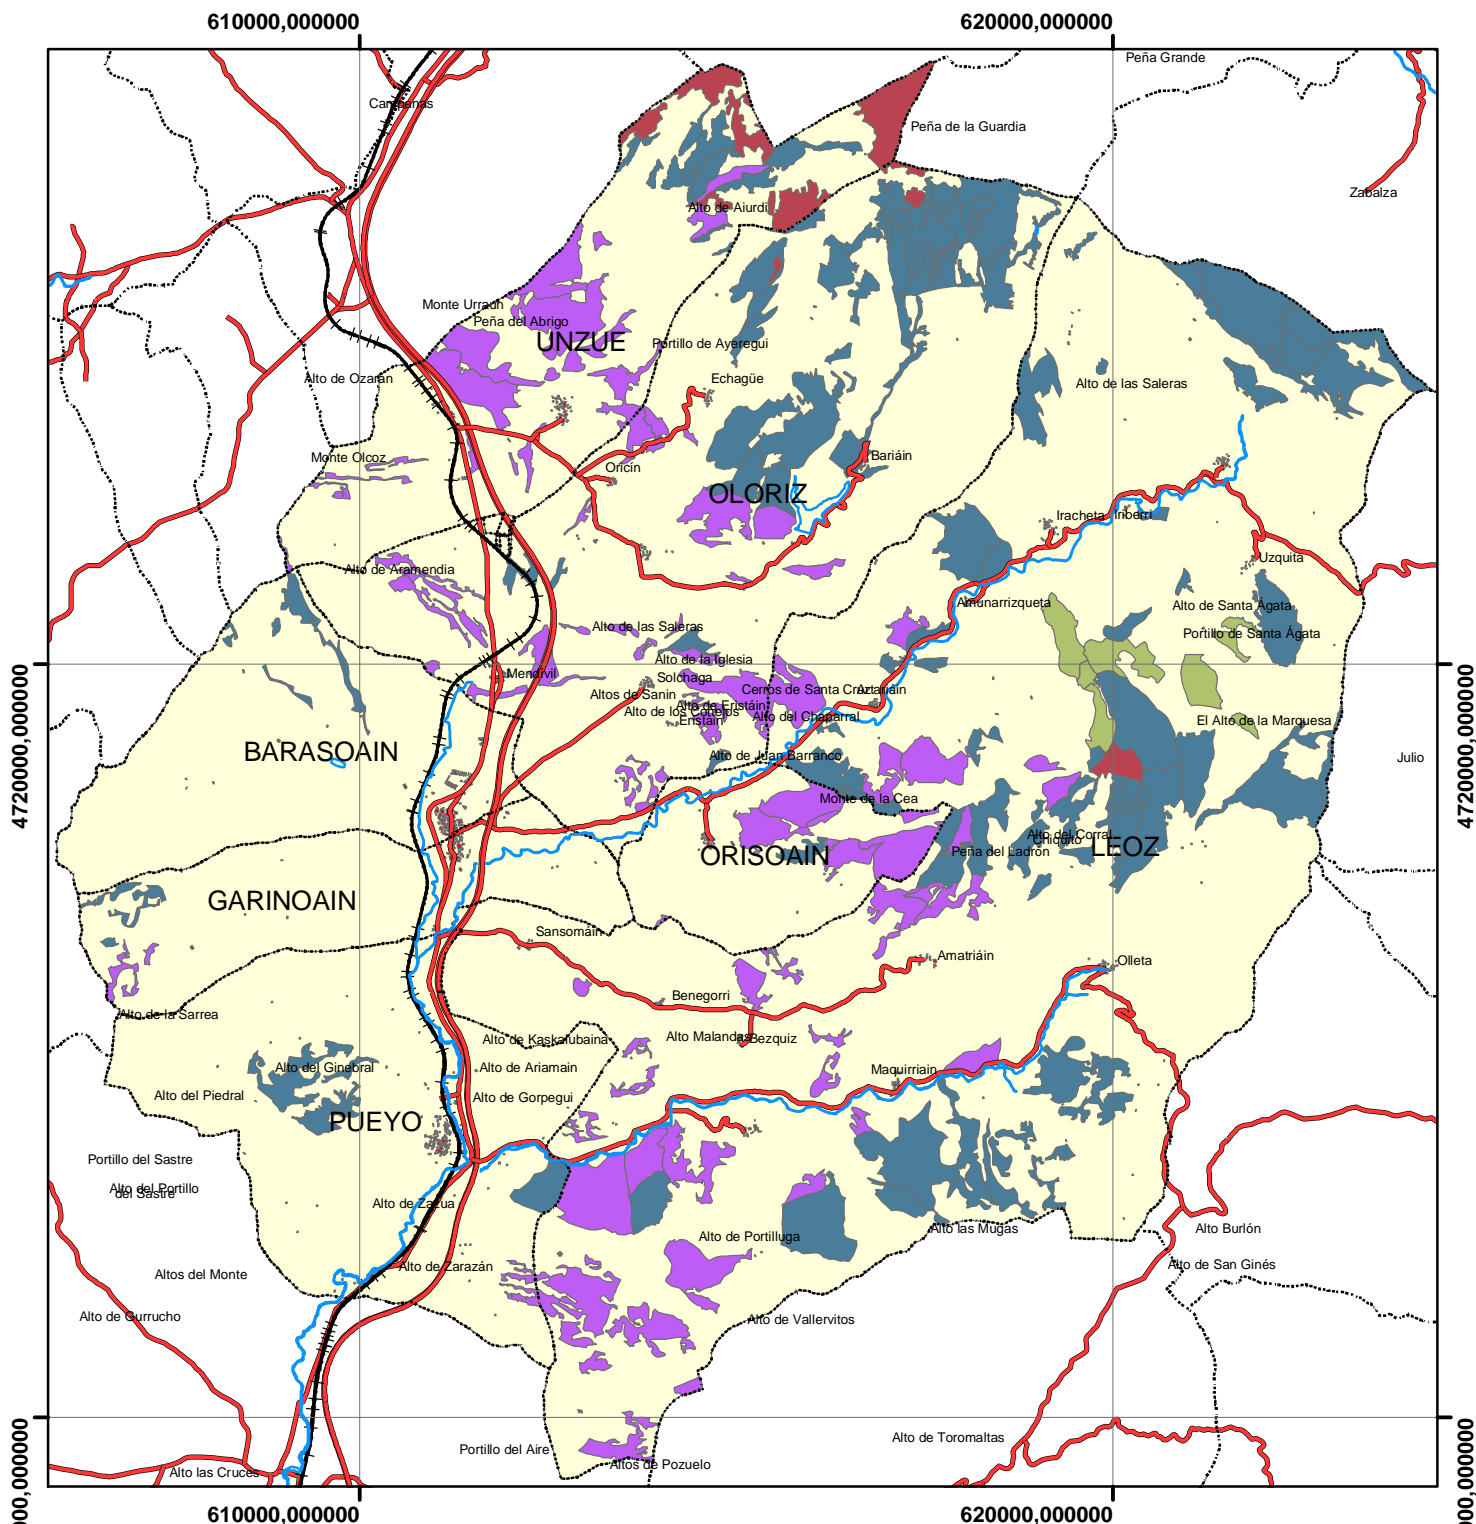

# MAPA DE VEGETACIÓN DE LAS ZONAS POTENCIALES DEL CHAMPIÑÓN ANISADO EN LA COMARCA DE LA VALDORBA

(*Agaricus silvicola*)

## Leyenda

- Hayedo
- Pinar (*Pinus sylvestris*)
- Quejigal
- Carrascal

Escala: 1:100.000