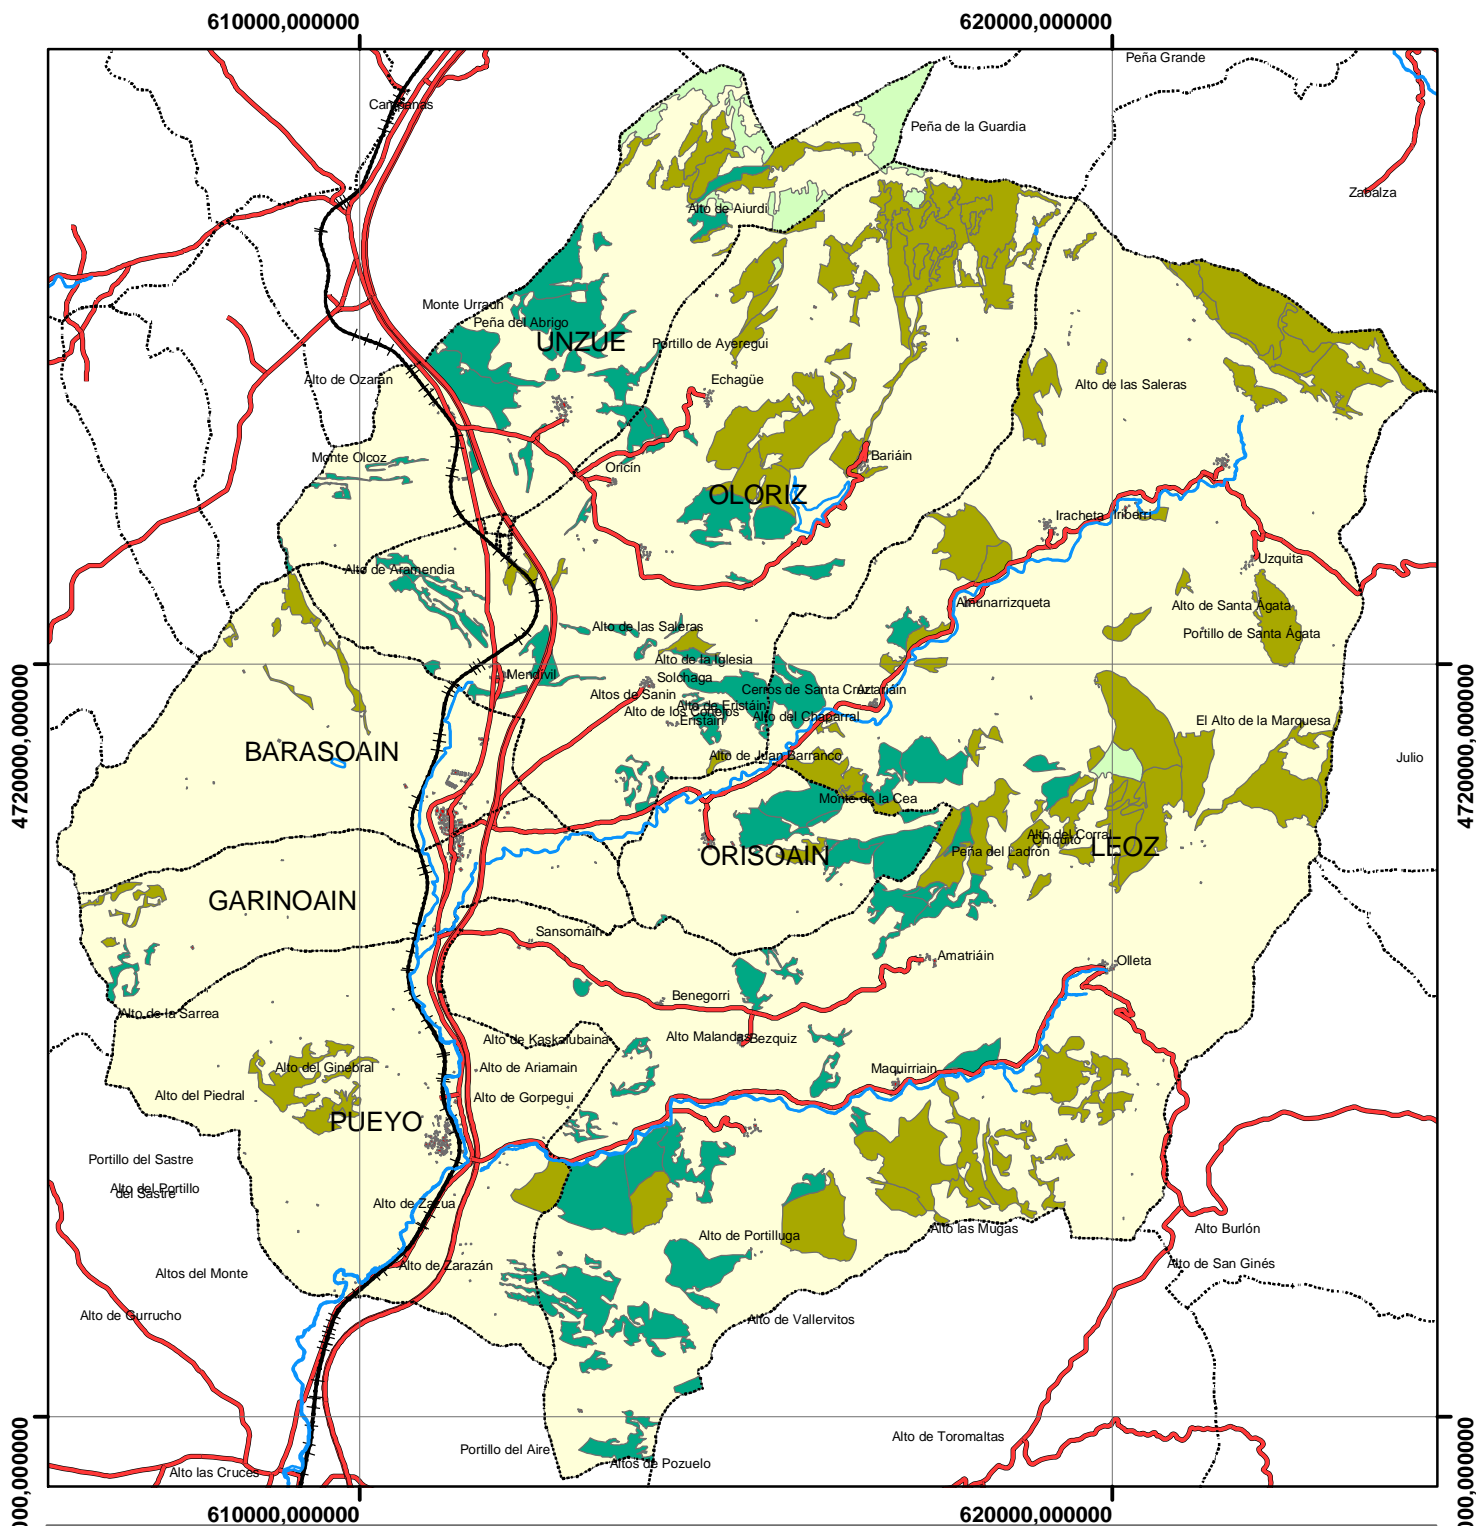

MAPA DE VEGETACIÓN DE LAS ZONAS POTENCIALES DEL GRUPO DE BOLETO COMESTIBLE EN LA COMARCA DE LA VALDORBA

(*Boletus gr. edulis*)

Escala: 1:100.000

Leyenda

- Hayedos
- Quejigal
- Carrascal