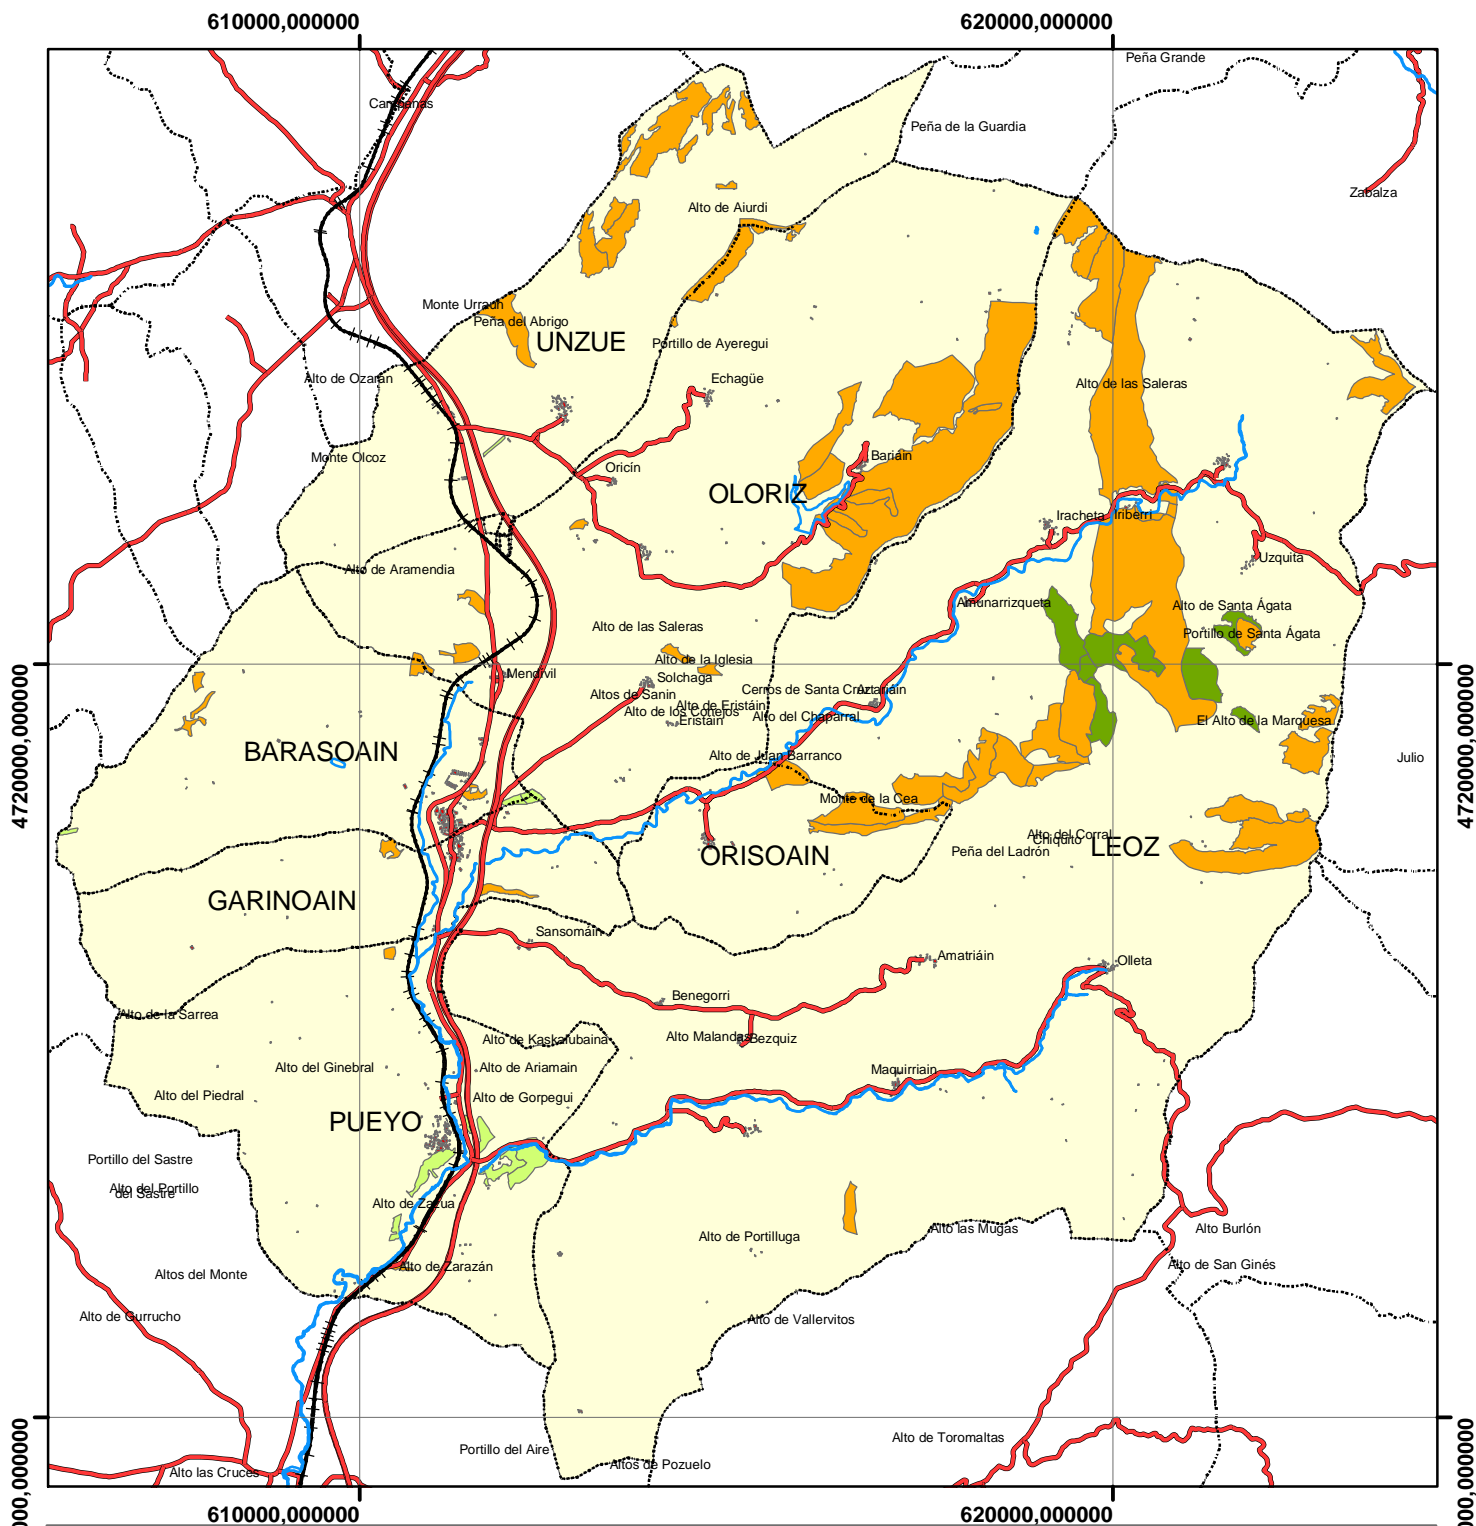

# MAPA DE VEGETACIÓN DE LAS ZONAS POTENCIALES DE GONFIDIO RELUCIENTE EN LA COMARCA DE LA VALDORBA

(*Chroogromphus rutilus*)

Escala: 1:100.000

## Legenda

- Pinar (*Pinus halepensis*)
- Pinar (*Pinus nigra*)
- Pinar (*Pinus sylvestris*)