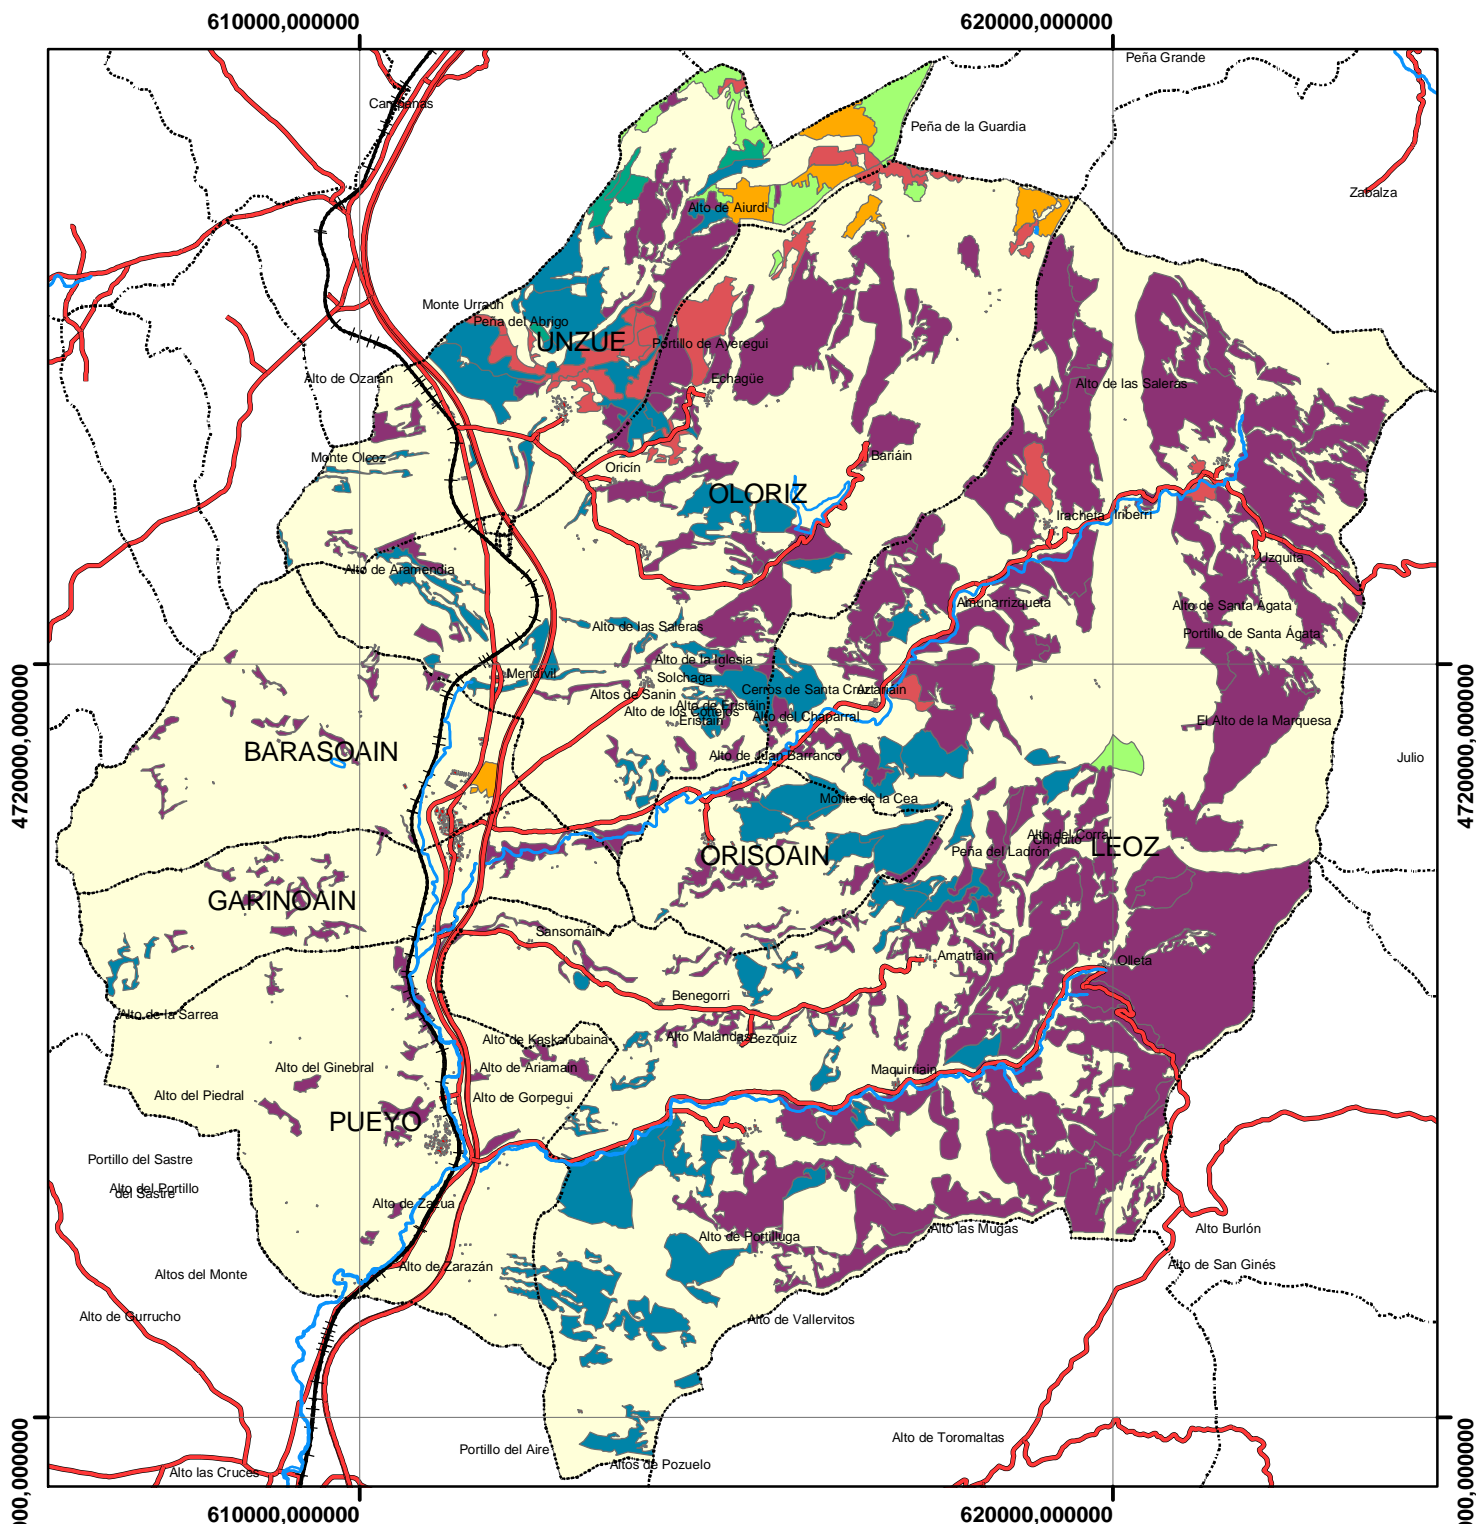

# MAPA DE VEGETACIÓN DE LAS ZONAS POTENCIALES DE LA PLATERA EN LA COMARCA DE LA VALDORBA

(*Clitocybe geotropa*)

Escala: 1:100.000

## Leyenda

- |   |   |
|---|---|
|  Hayedo                    |  Matorral (Boj)        |
|  Matorral                  |  Matorral mediterráneo |
|  Matorral (Brezal-argomal) |  Carrascal             |