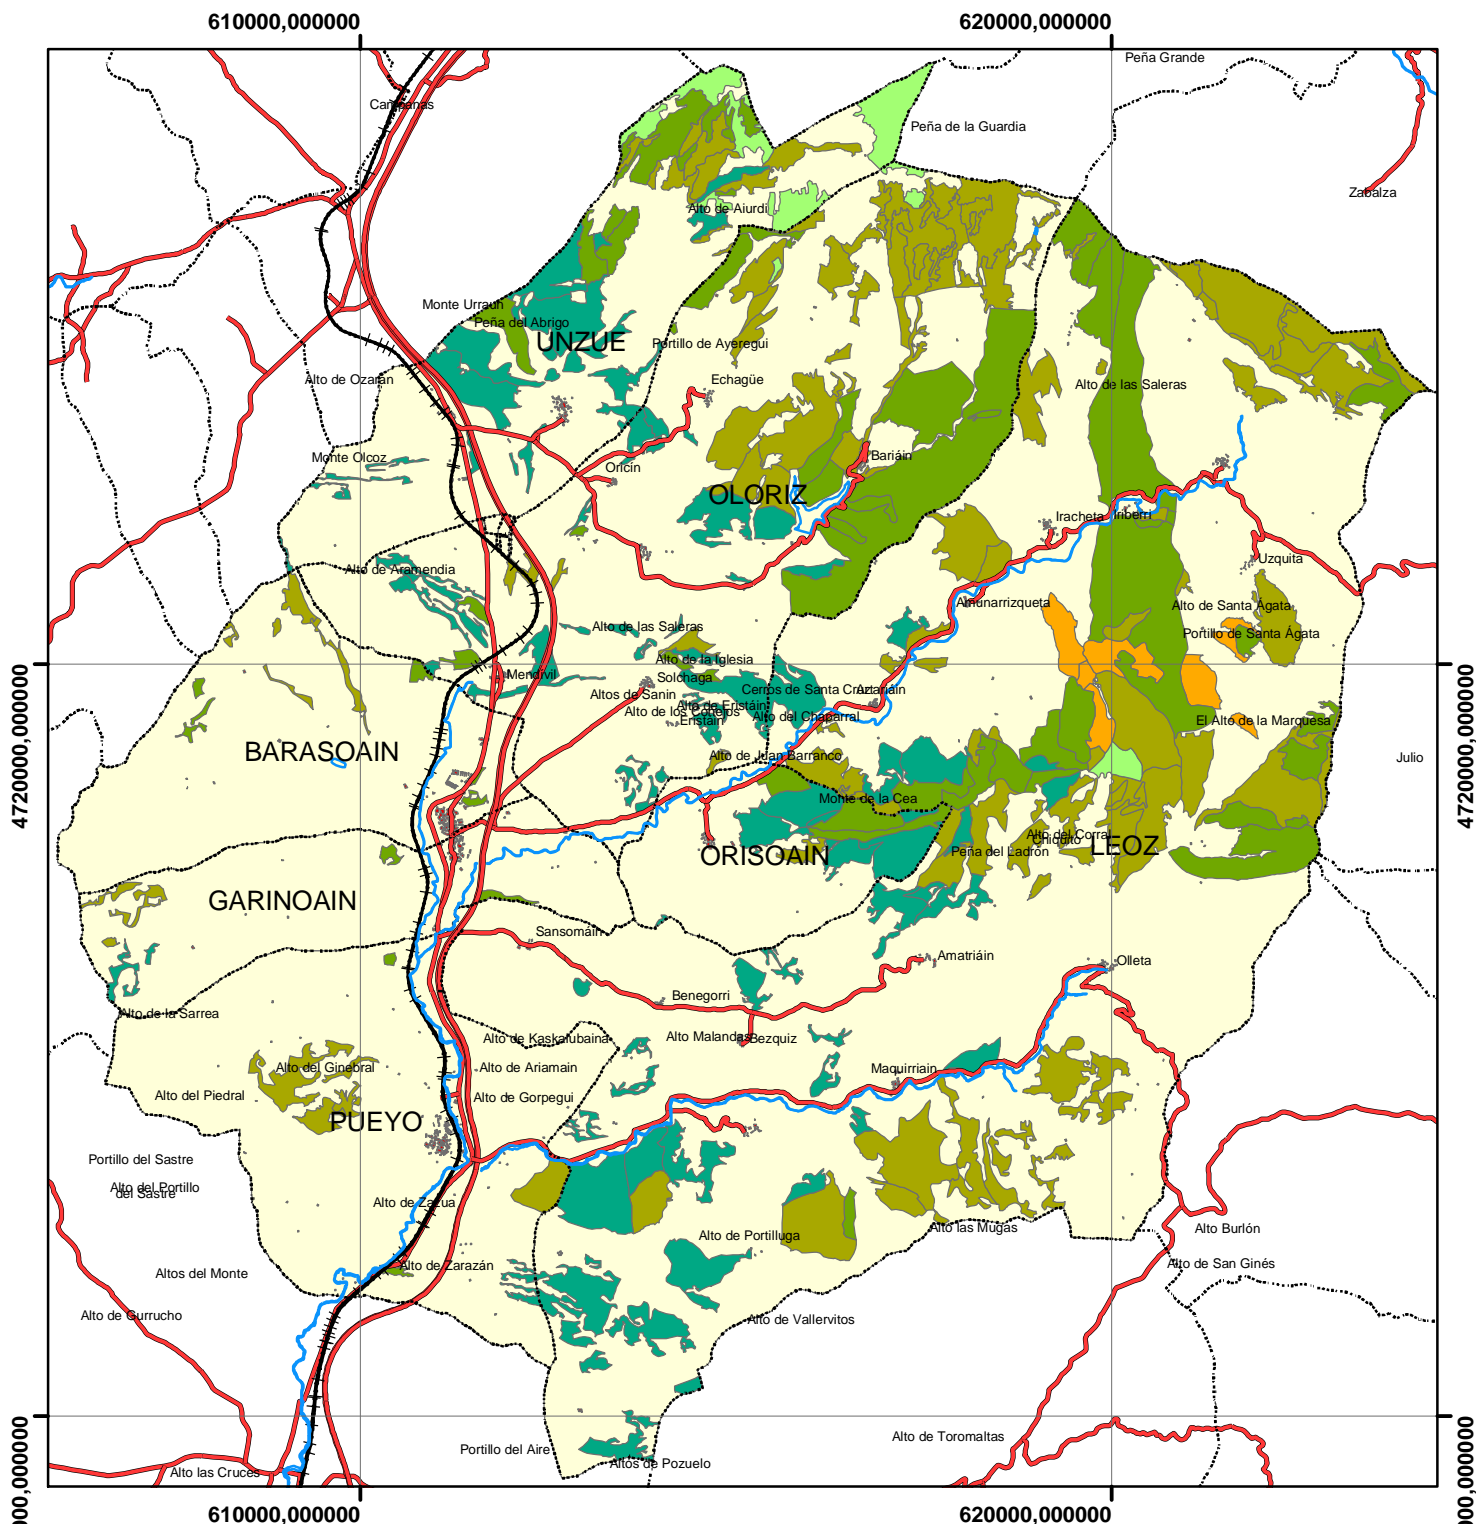

# MAPA DE VEGETACIÓN DE LAS ZONAS POTENCIALES DE GAMUZA EN LA COMARCA DE LA VALDORBA

(*Hydnum repandum*)

Escala: 1:100.000

## Leyenda

- Hayedo
- Pinar de *P. sylvestris*
- Pinar de *Pinus nigra*
- Quejigal
- Carrascal