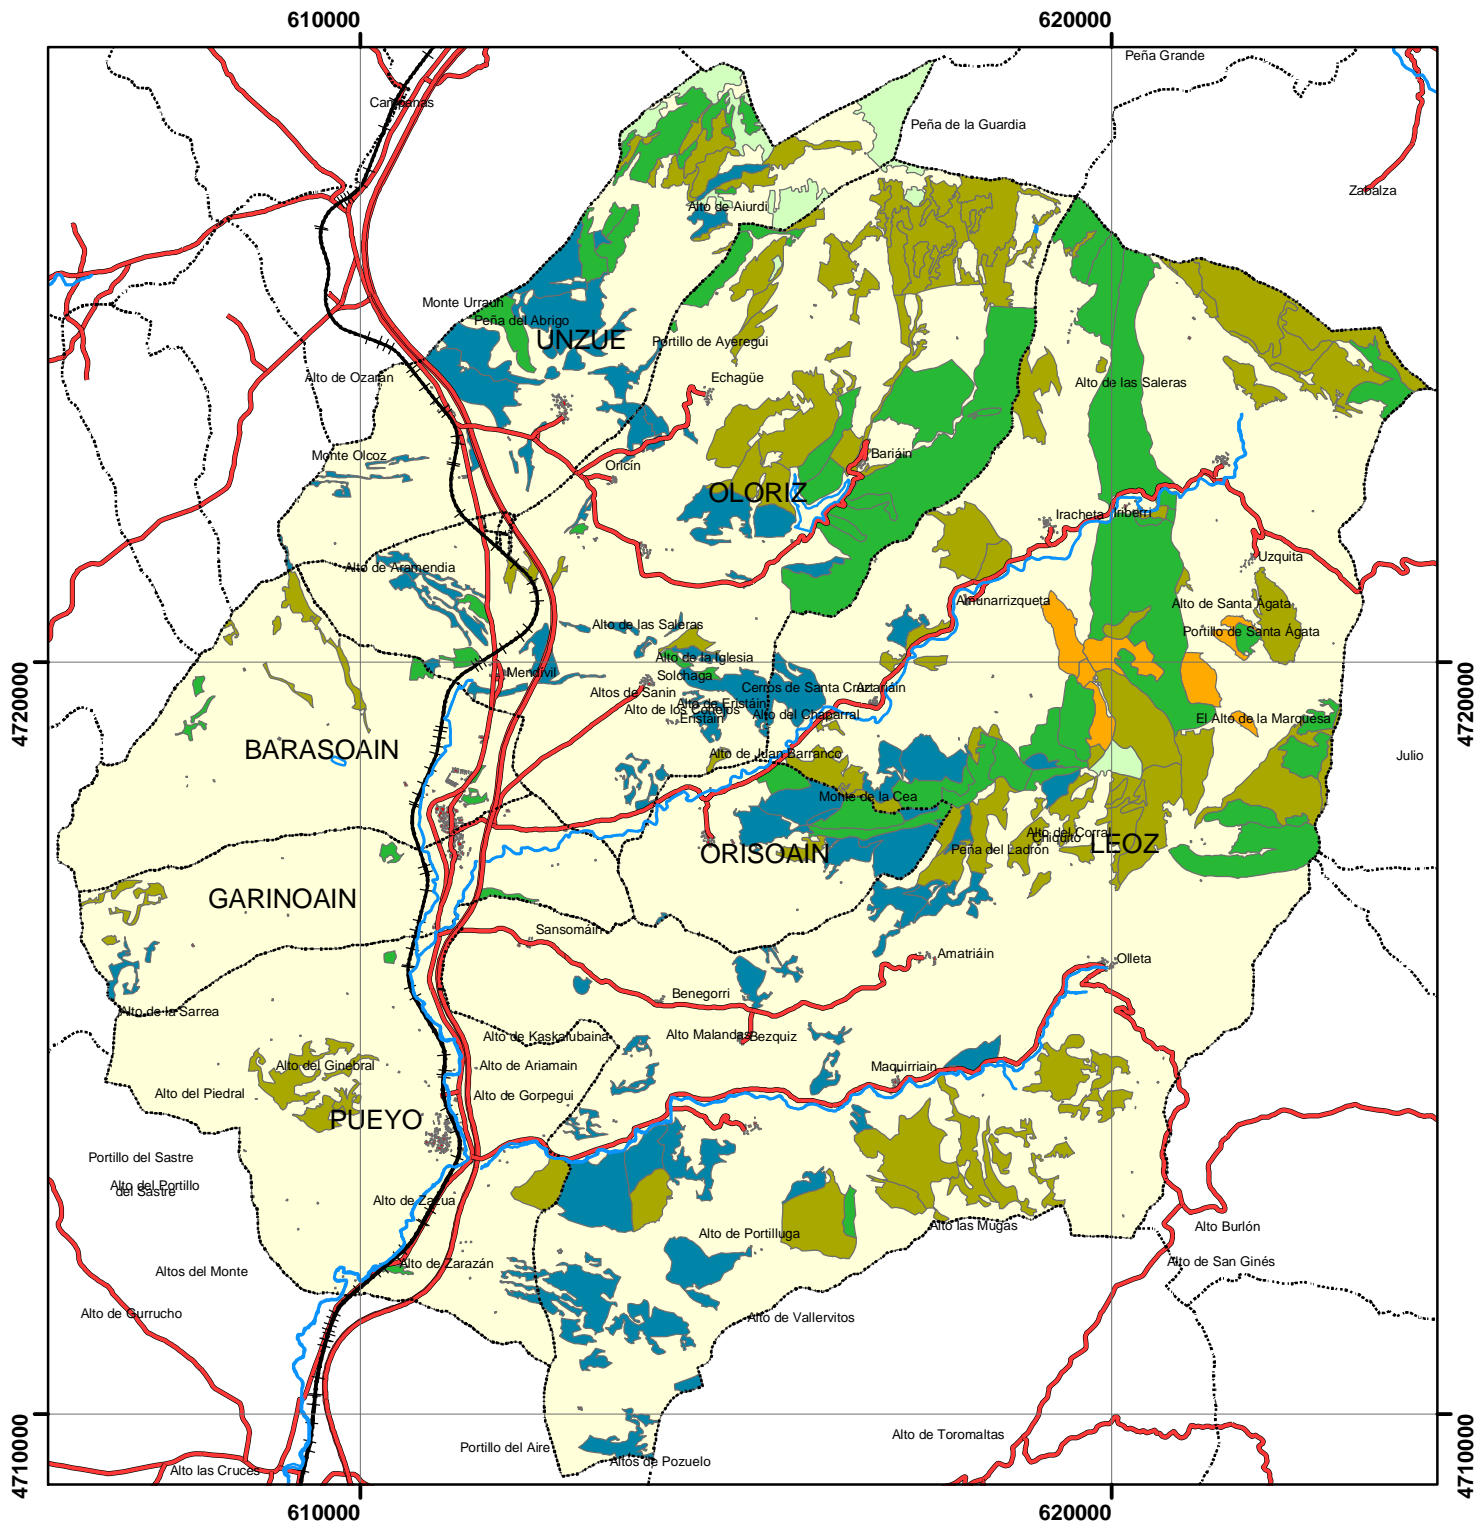

# MAPA DE VEGETACIÓN DE LAS ZONAS POTENCIALES DE GAMUZA EN LA COMARCA DE LA VALDORBA

(*Hydnum rufescens*)

Escala: 1:100.000

## Leyenda

- Hayedo
- Pinar de *P. nigra*
- Pinar de *P. sylvestris*
- Quejigo
- Carrascal

 Sección de Suelos y Climatología.