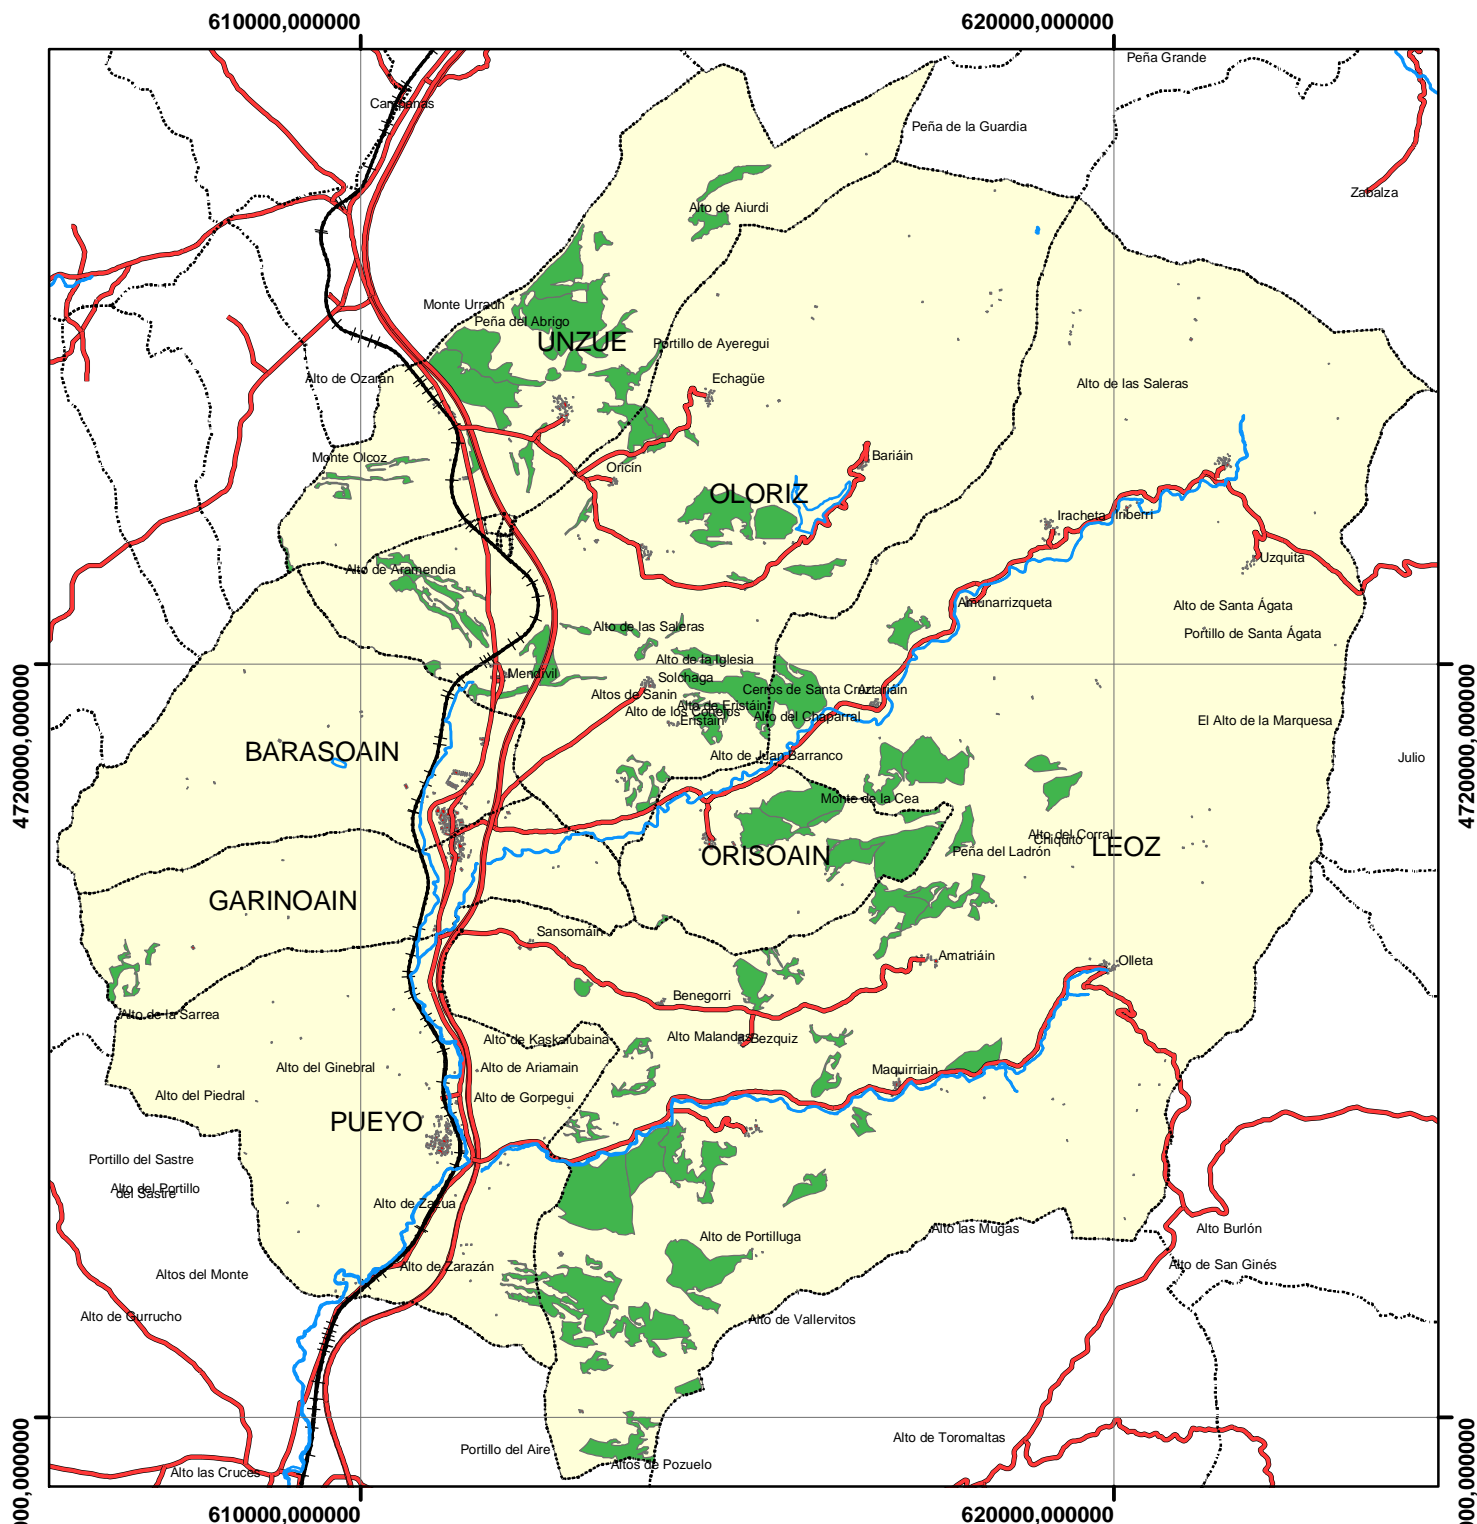

MAPA DE VEGETACIÓN DE LAS ZONAS POTENCIALES DE *HYGROPHORUS DICHROUS* EN LA COMARCA DE LA VALDORBA

(*Hygrophorus dichrous*)

Escala: 1:100.000

Leyenda

CODIGO

■ Qi