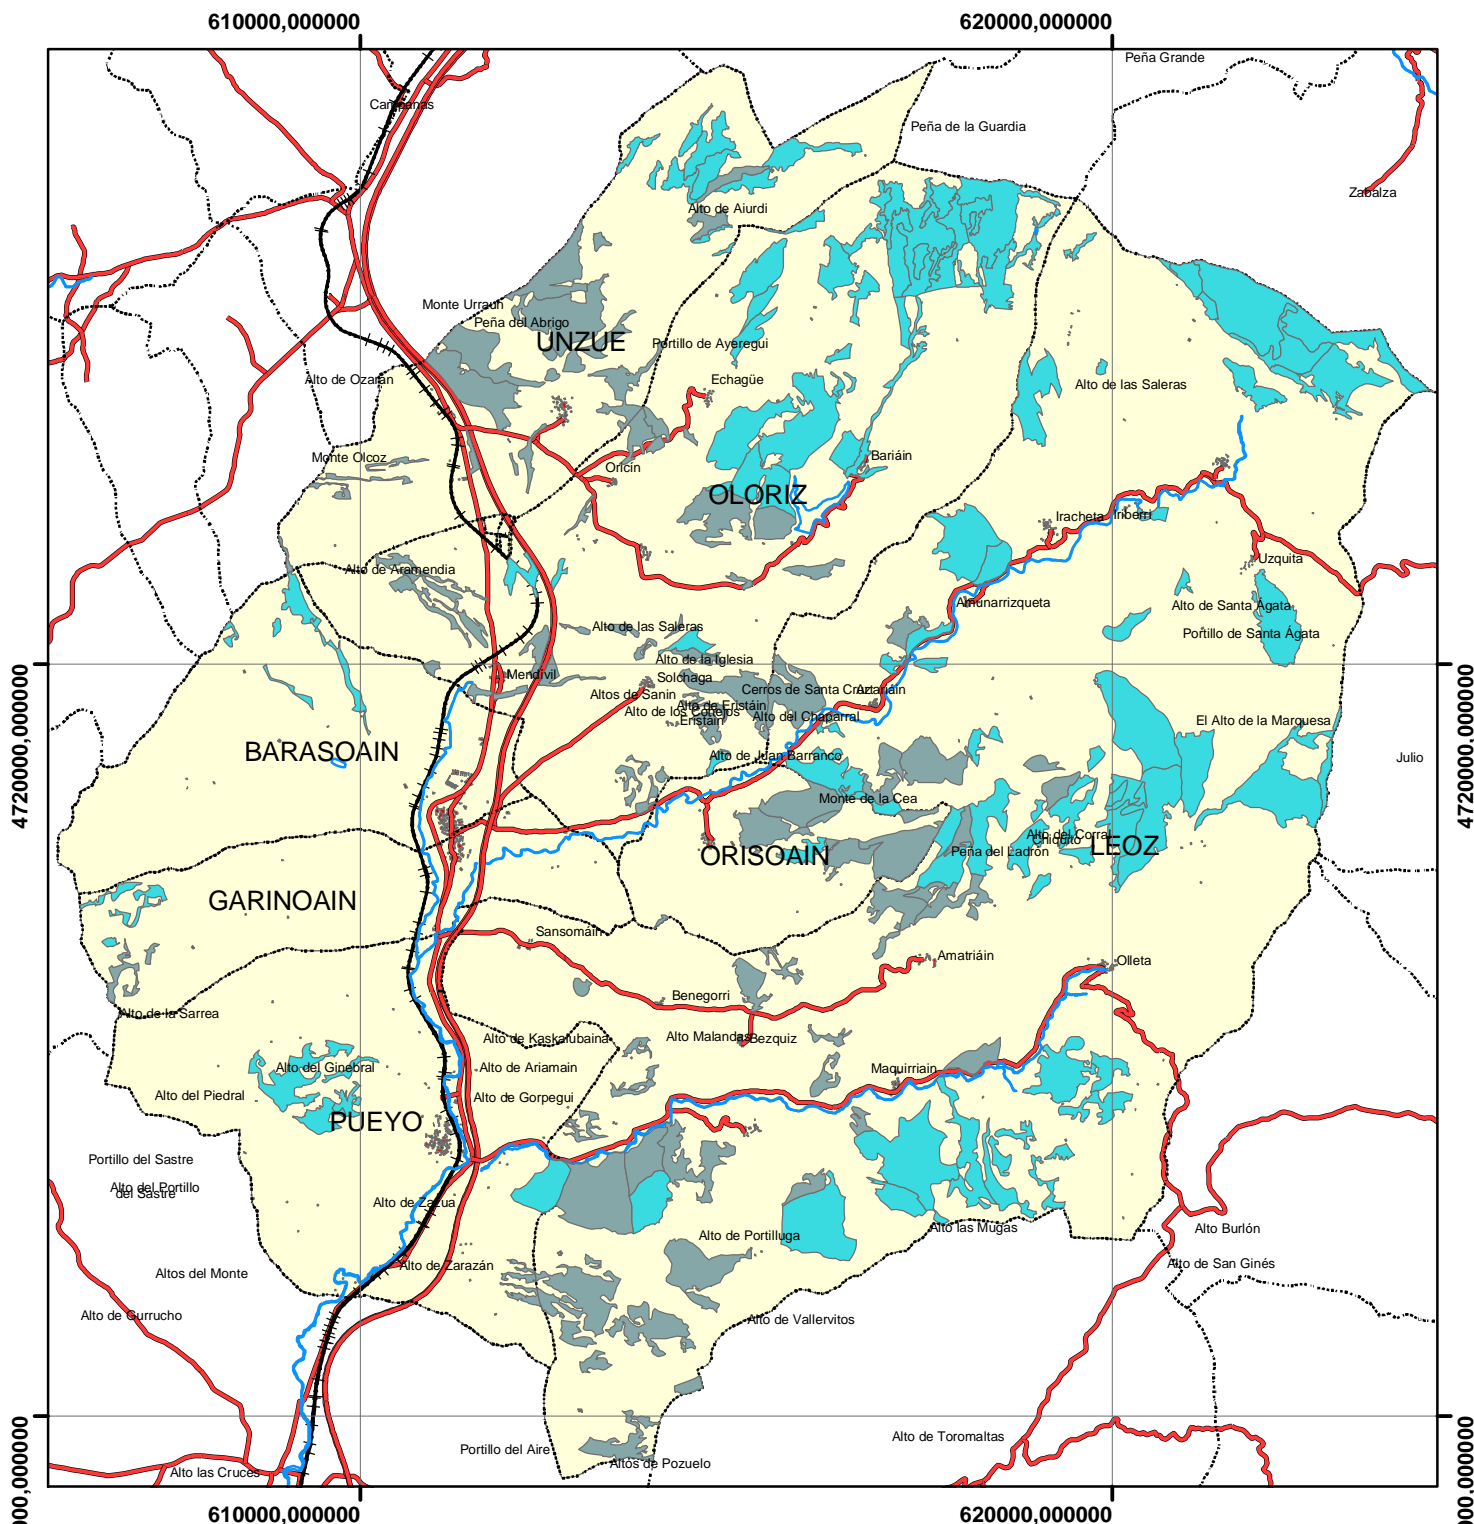

MAPA DE VEGETACIÓN DE LAS ZONAS POTENCIALES DEL ESCARLET EN LA COMARCA DE LA VALDORBA

(*Hygrophorus russula*)

Escala: 1:100.000

Leyenda

- Robledales
- Carrascales