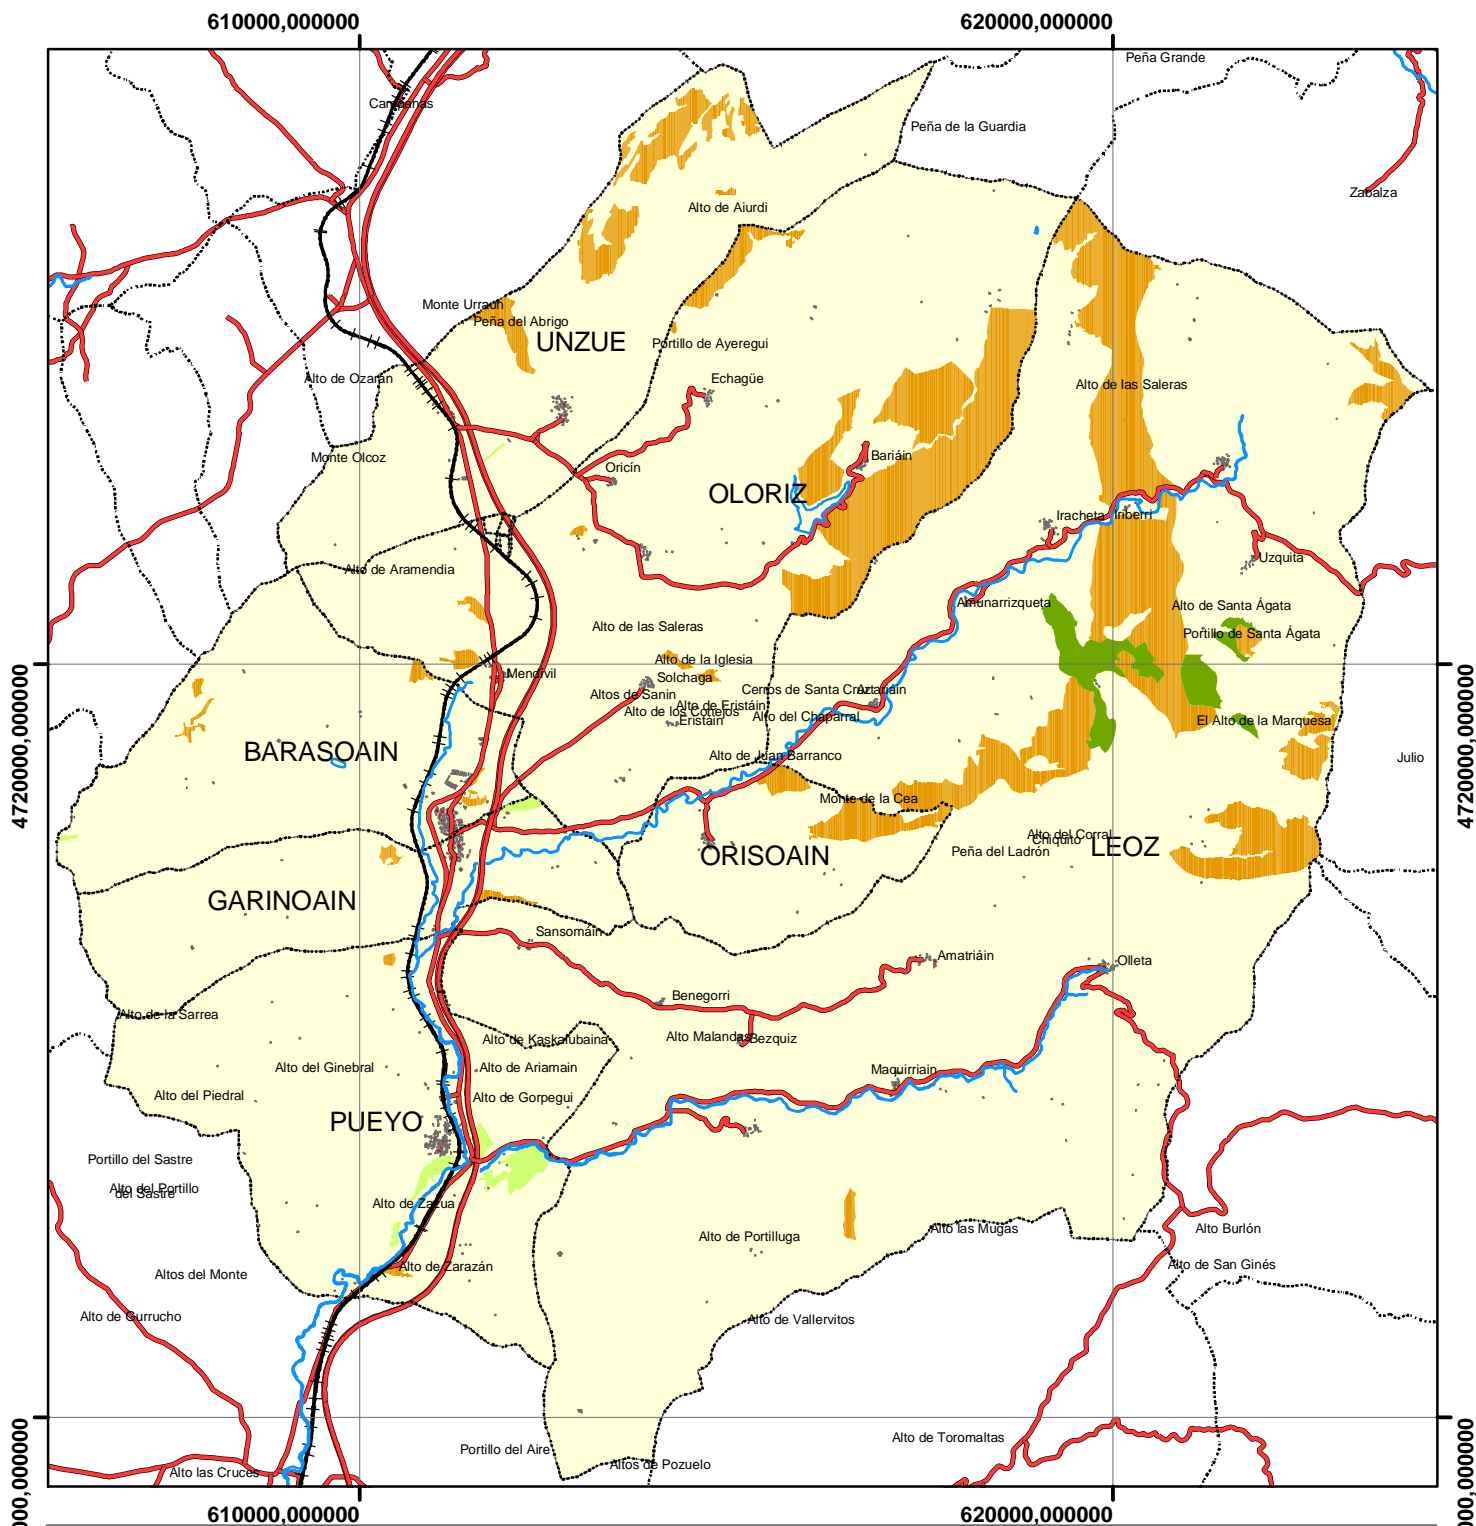

MAPA DE VEGETACIÓN DE LAS ZONAS POTENCIALES DE ROBELLÓN EN LA COMARCA DE LA VALDORBA

(*Lactarius deliciosus*)

Escala: 1:100.000

Leyenda

- Pinus halepensis
- Pinus nigra
- Pinus sylvestris

Sección de Suelos y Climatología.

Departamento de Agricultura, Ganadería y Alimentación