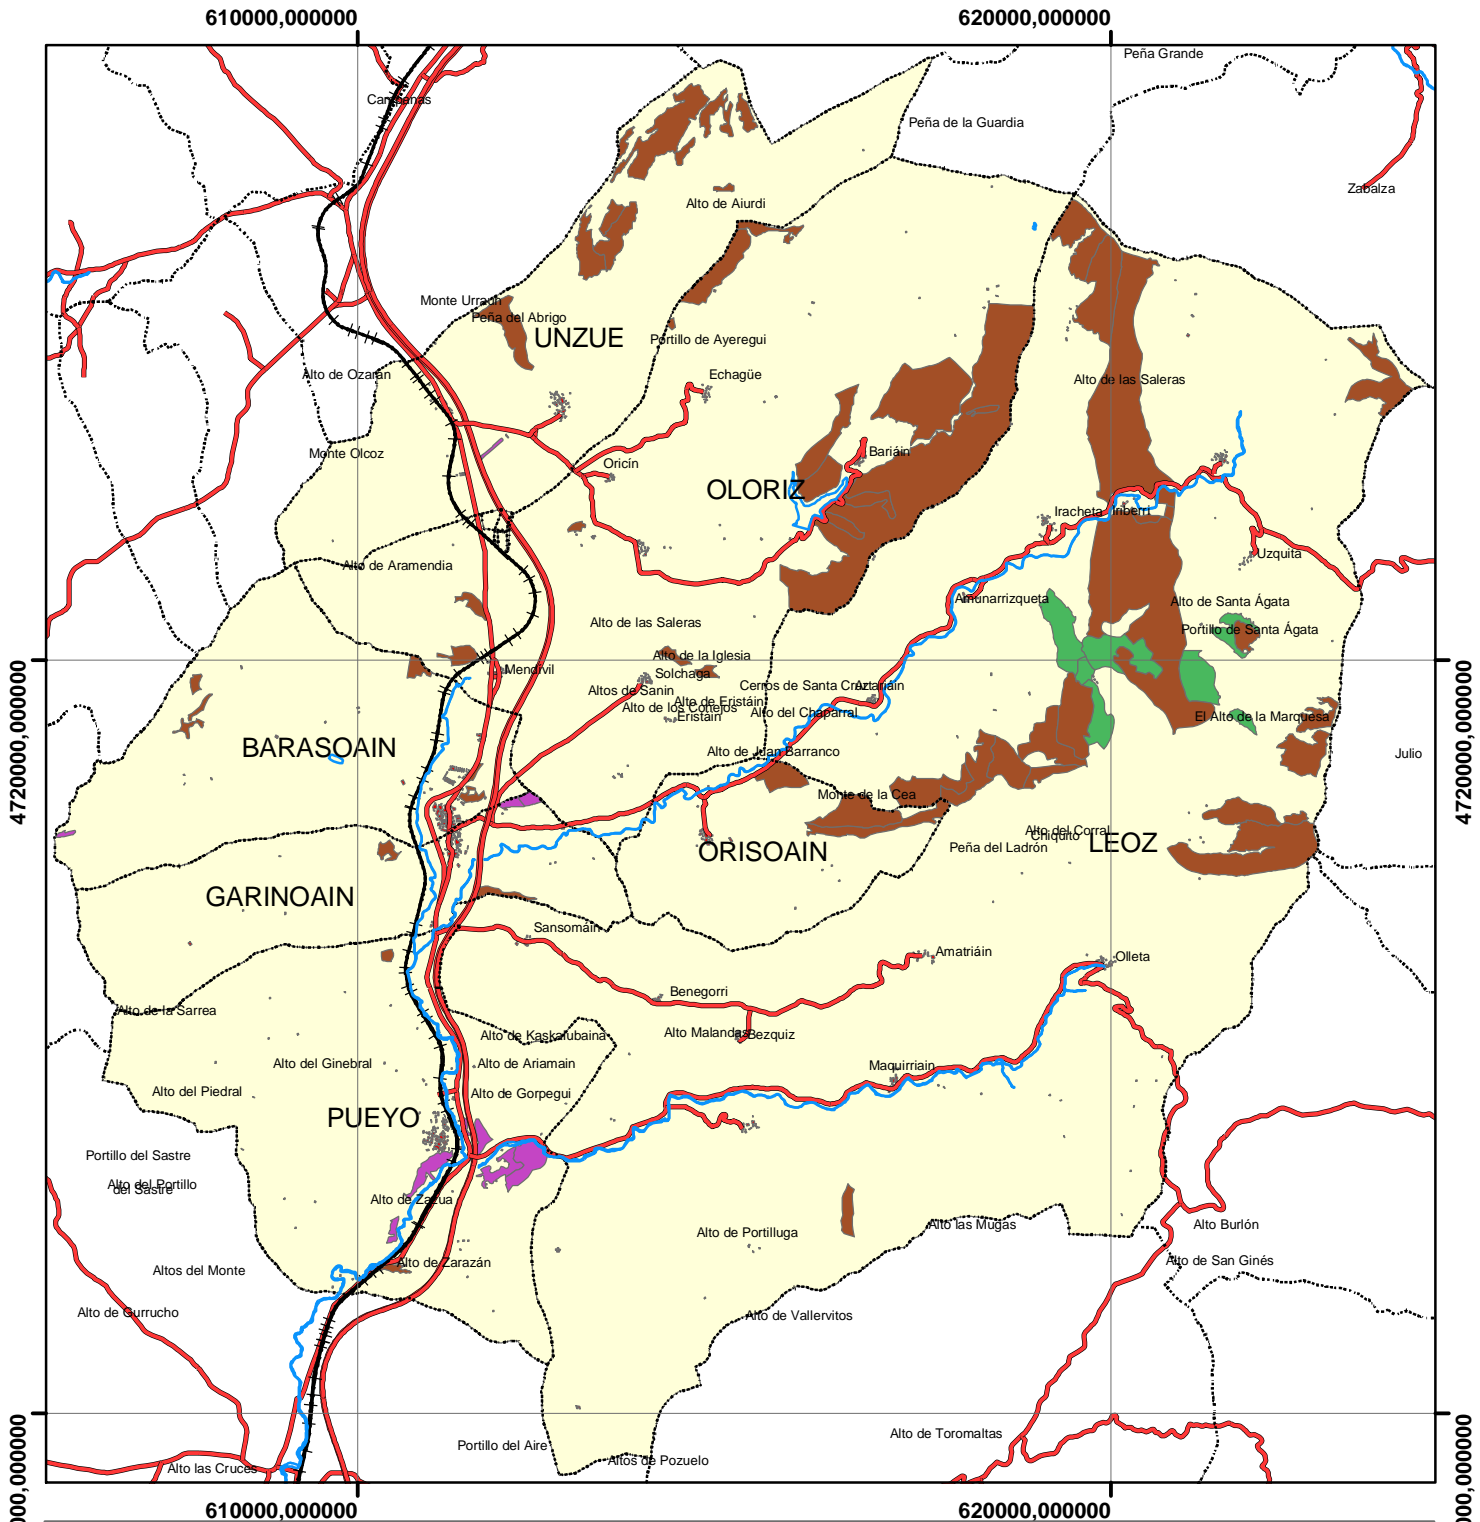

MAPA DE VEGETACIÓN DE LAS ZONAS POTENCIALES DE SUILLUS SP. EN LA COMARCA DE LA VALDORBA

(*Suillus sp.*)

Escala: 1:100.000

Legenda

- Pinar (*Pinus halepensis*)
- Pinar (*Pinus nigra*)
- Pinar (*Pinus sylvestris*)