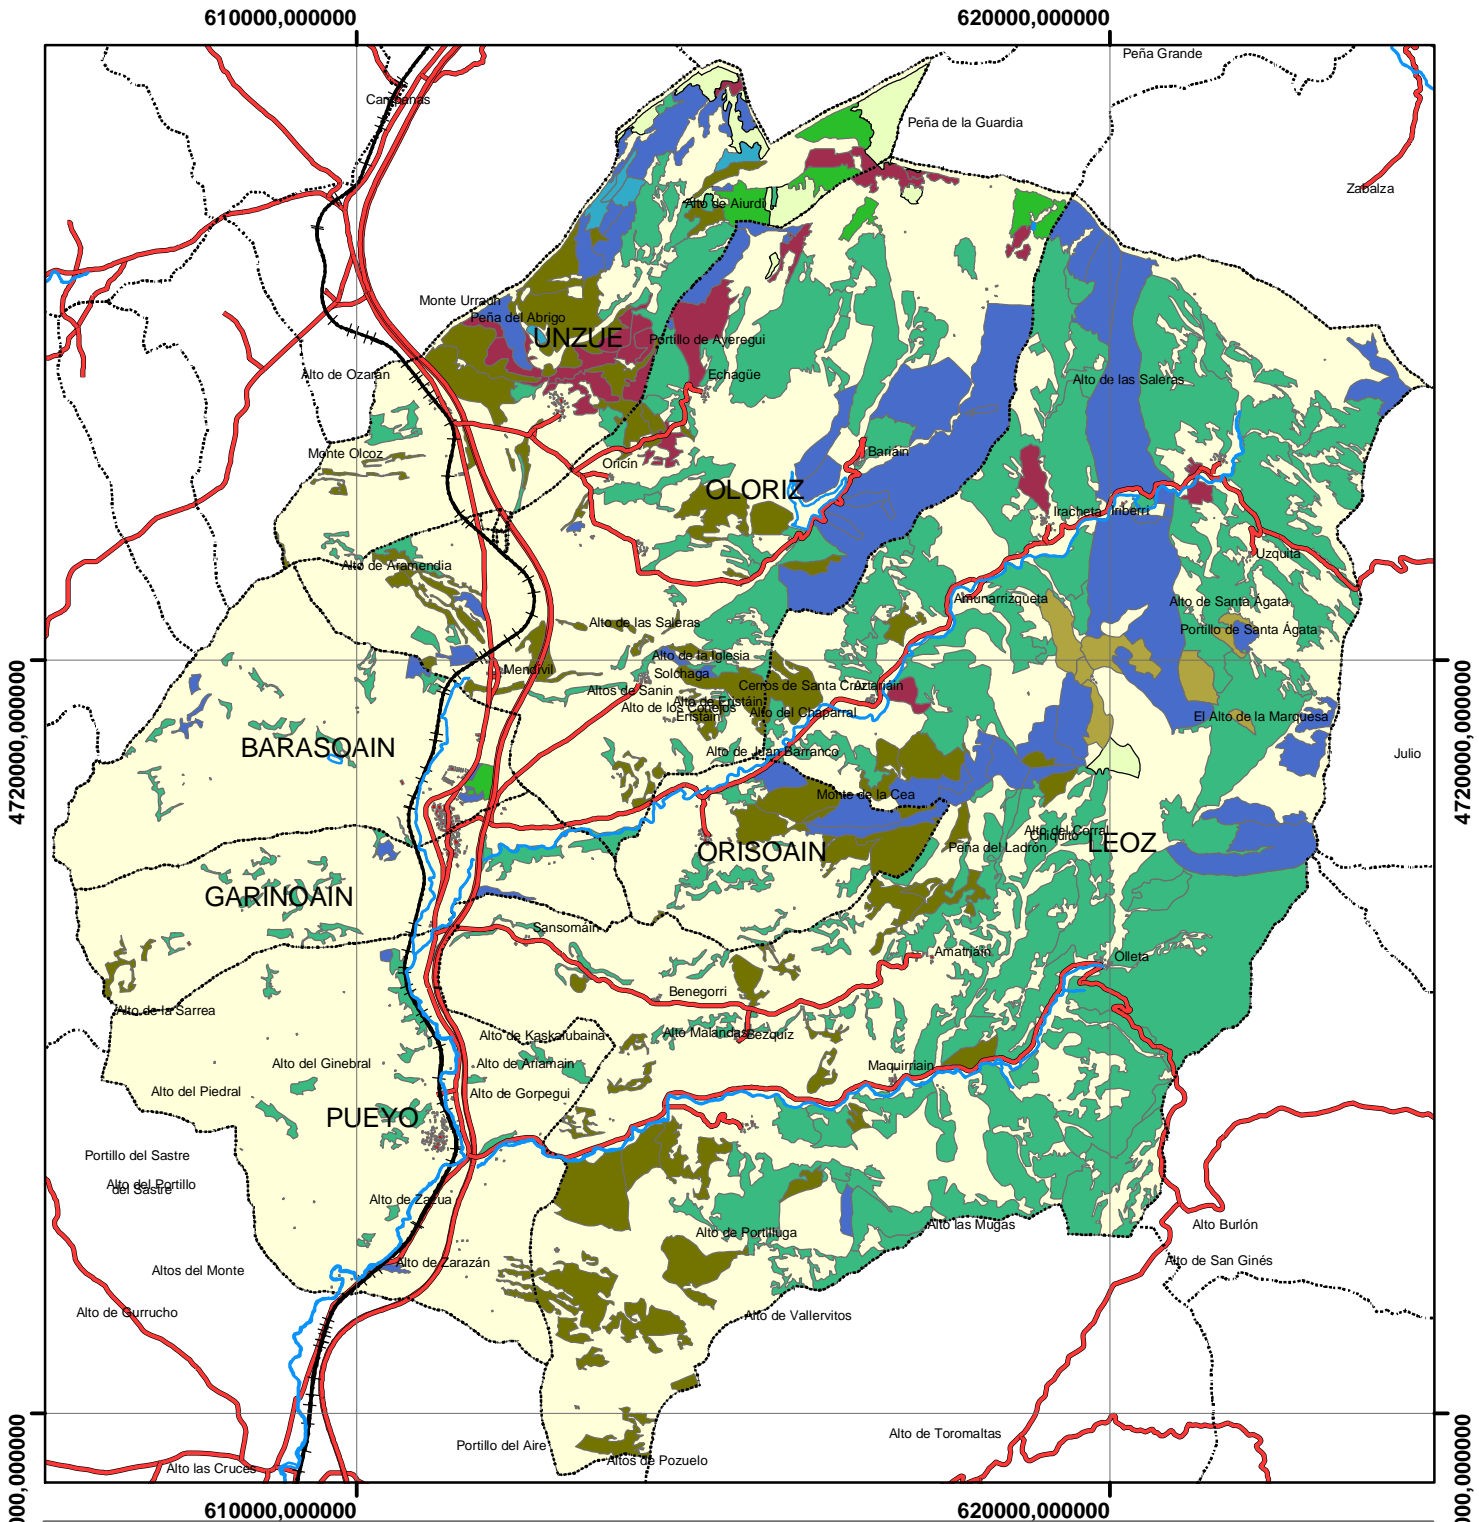

MAPA DE VEGETACIÓN DE LAS ZONAS POTENCIALES DE RATONES EN LA COMARCA DE LA VALDORBA

(*Tricholoma terreum*)

Escala: 1:100.000

Leyenda

- Hayedo
- Matorral mediterránea
- Matorral
- Matorral (Brezal-argomal)
- Matorral (Boj)
- Pinar (Pinus nigra)
- Pinar (Pinus sylvestris)
- Carrascal