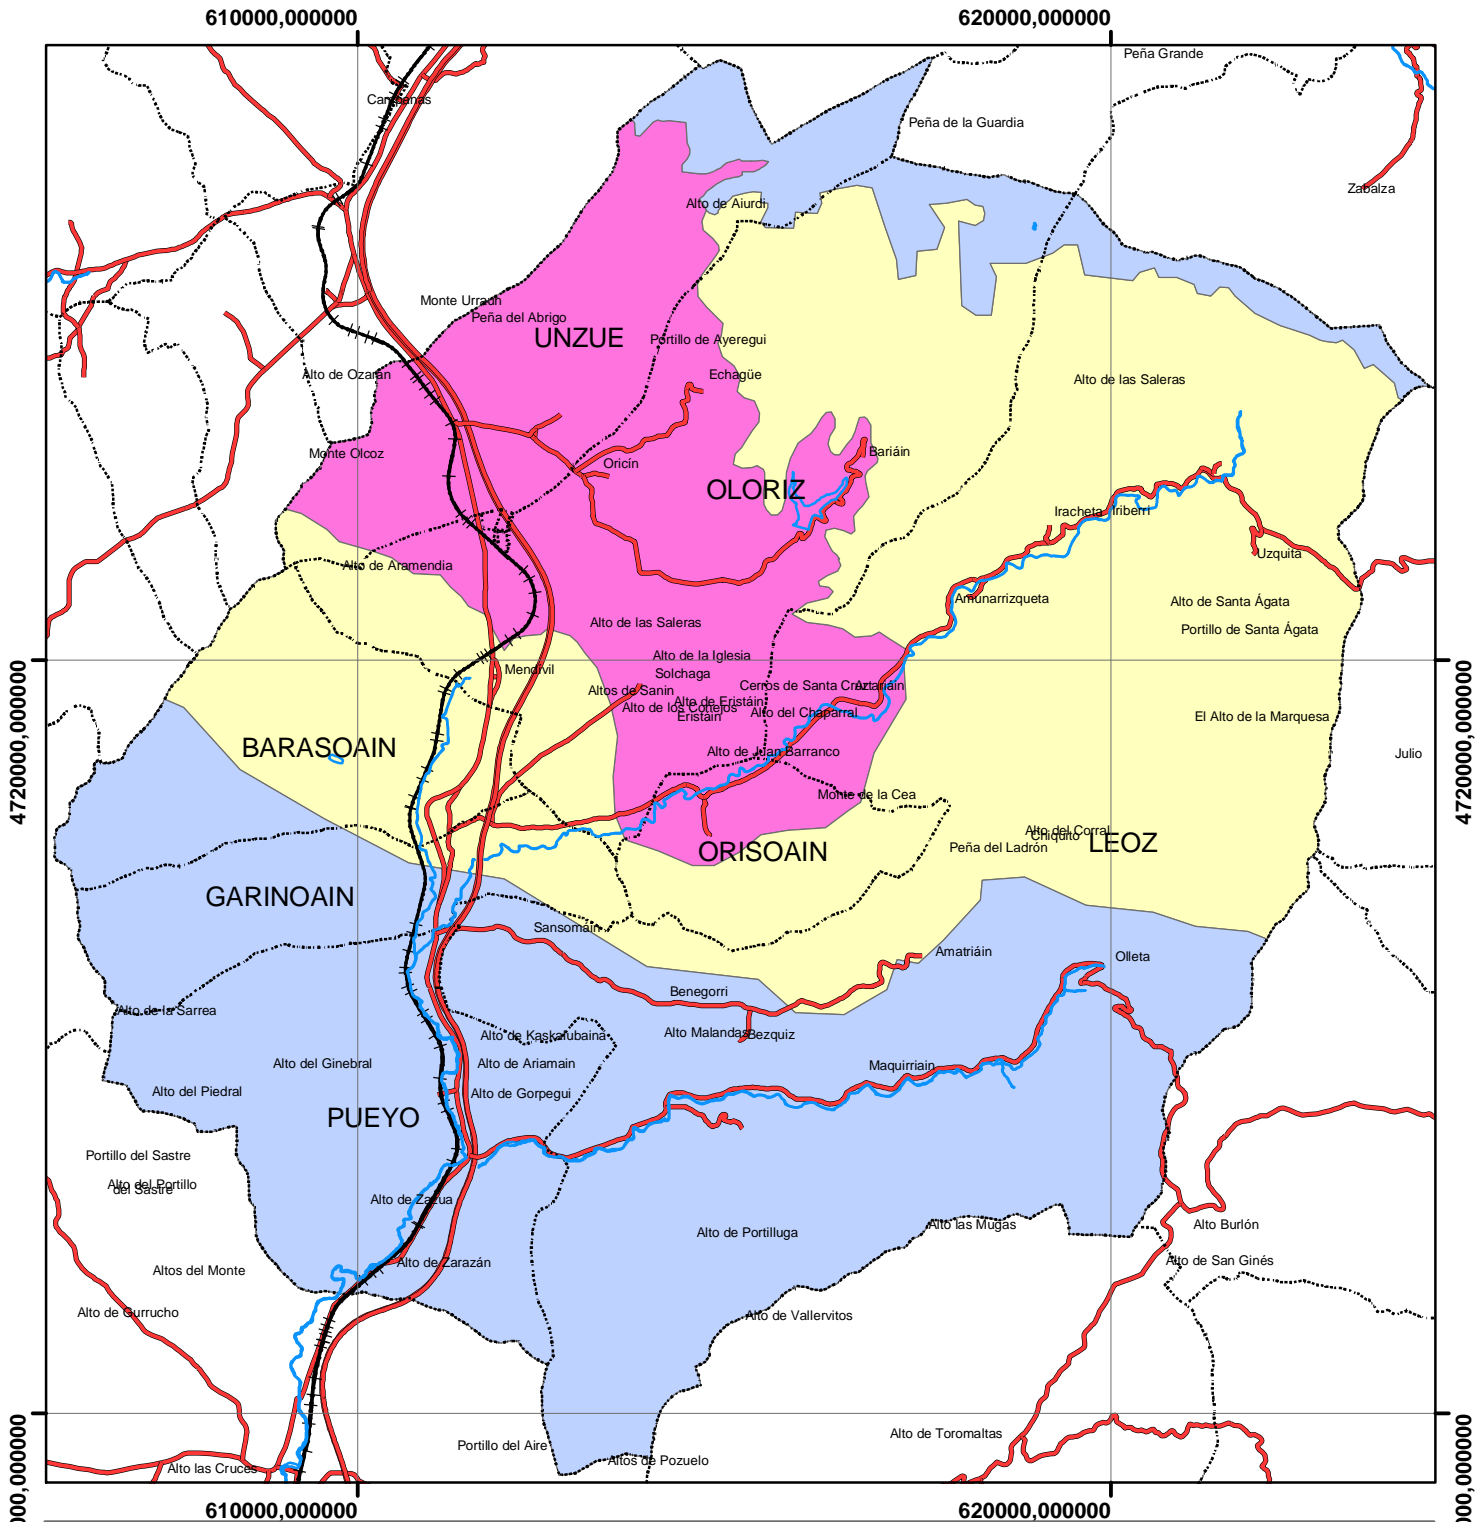

# MAPA POTENCIAL DE LA TRUFA NEGRA EN LA COMARCA DE LA VALDORBA

(*Tuber melanosporum*)

**Leyenda**

- TRUFERA POTENCIAL 1ª
- TRUFERA POTENCIAL 2ª
- TRUFERA POTENCIAL 3ª

Escala: 1:100:000