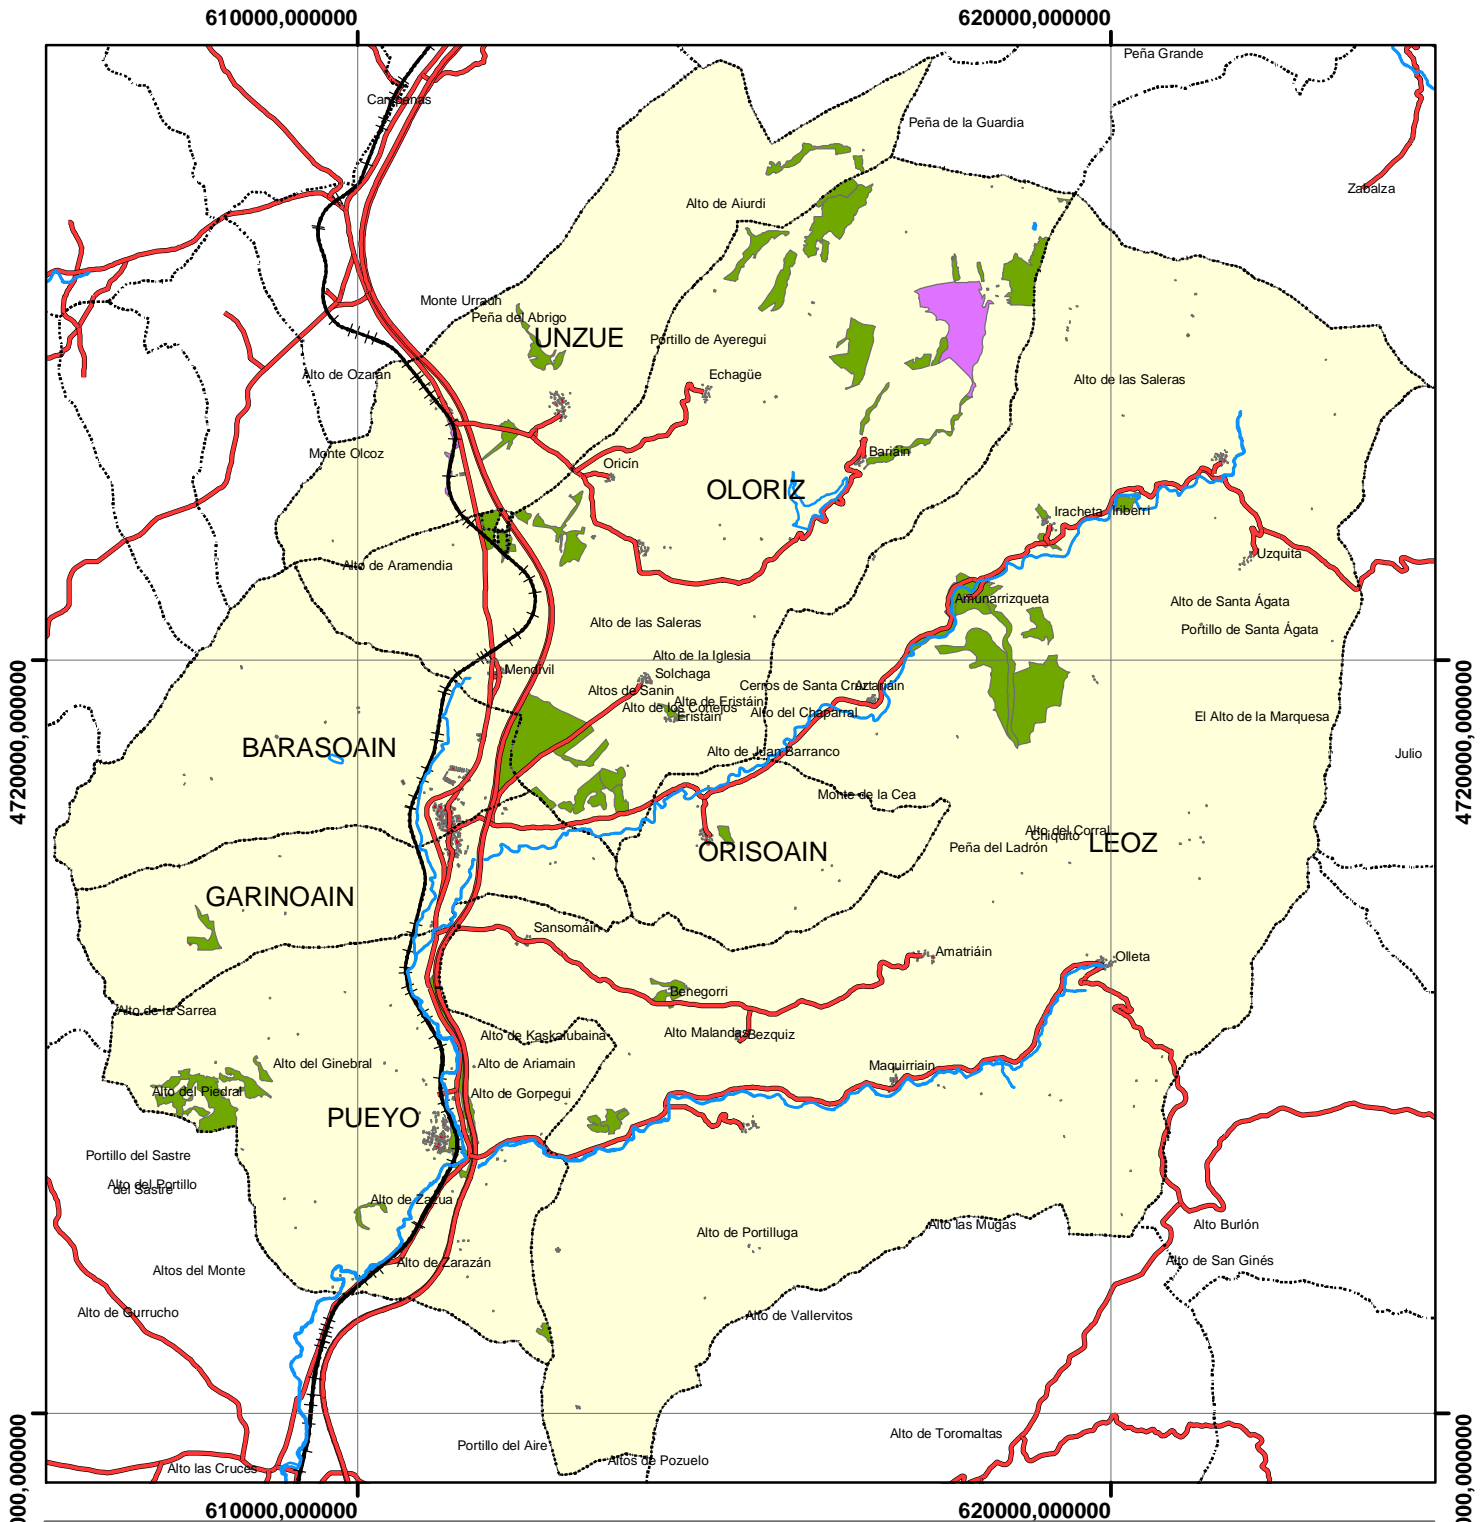

MAPA DE VEGETACIÓN DE LAS ZONAS POTENCIALES DE VOLVARIA VISTOSA EN LA COMARCA DE LA VALDORBA

(*Volvaria speciosa*)

Escala: 1:100.000

Leyenda

-  Matorral zarzal
-  Praderas