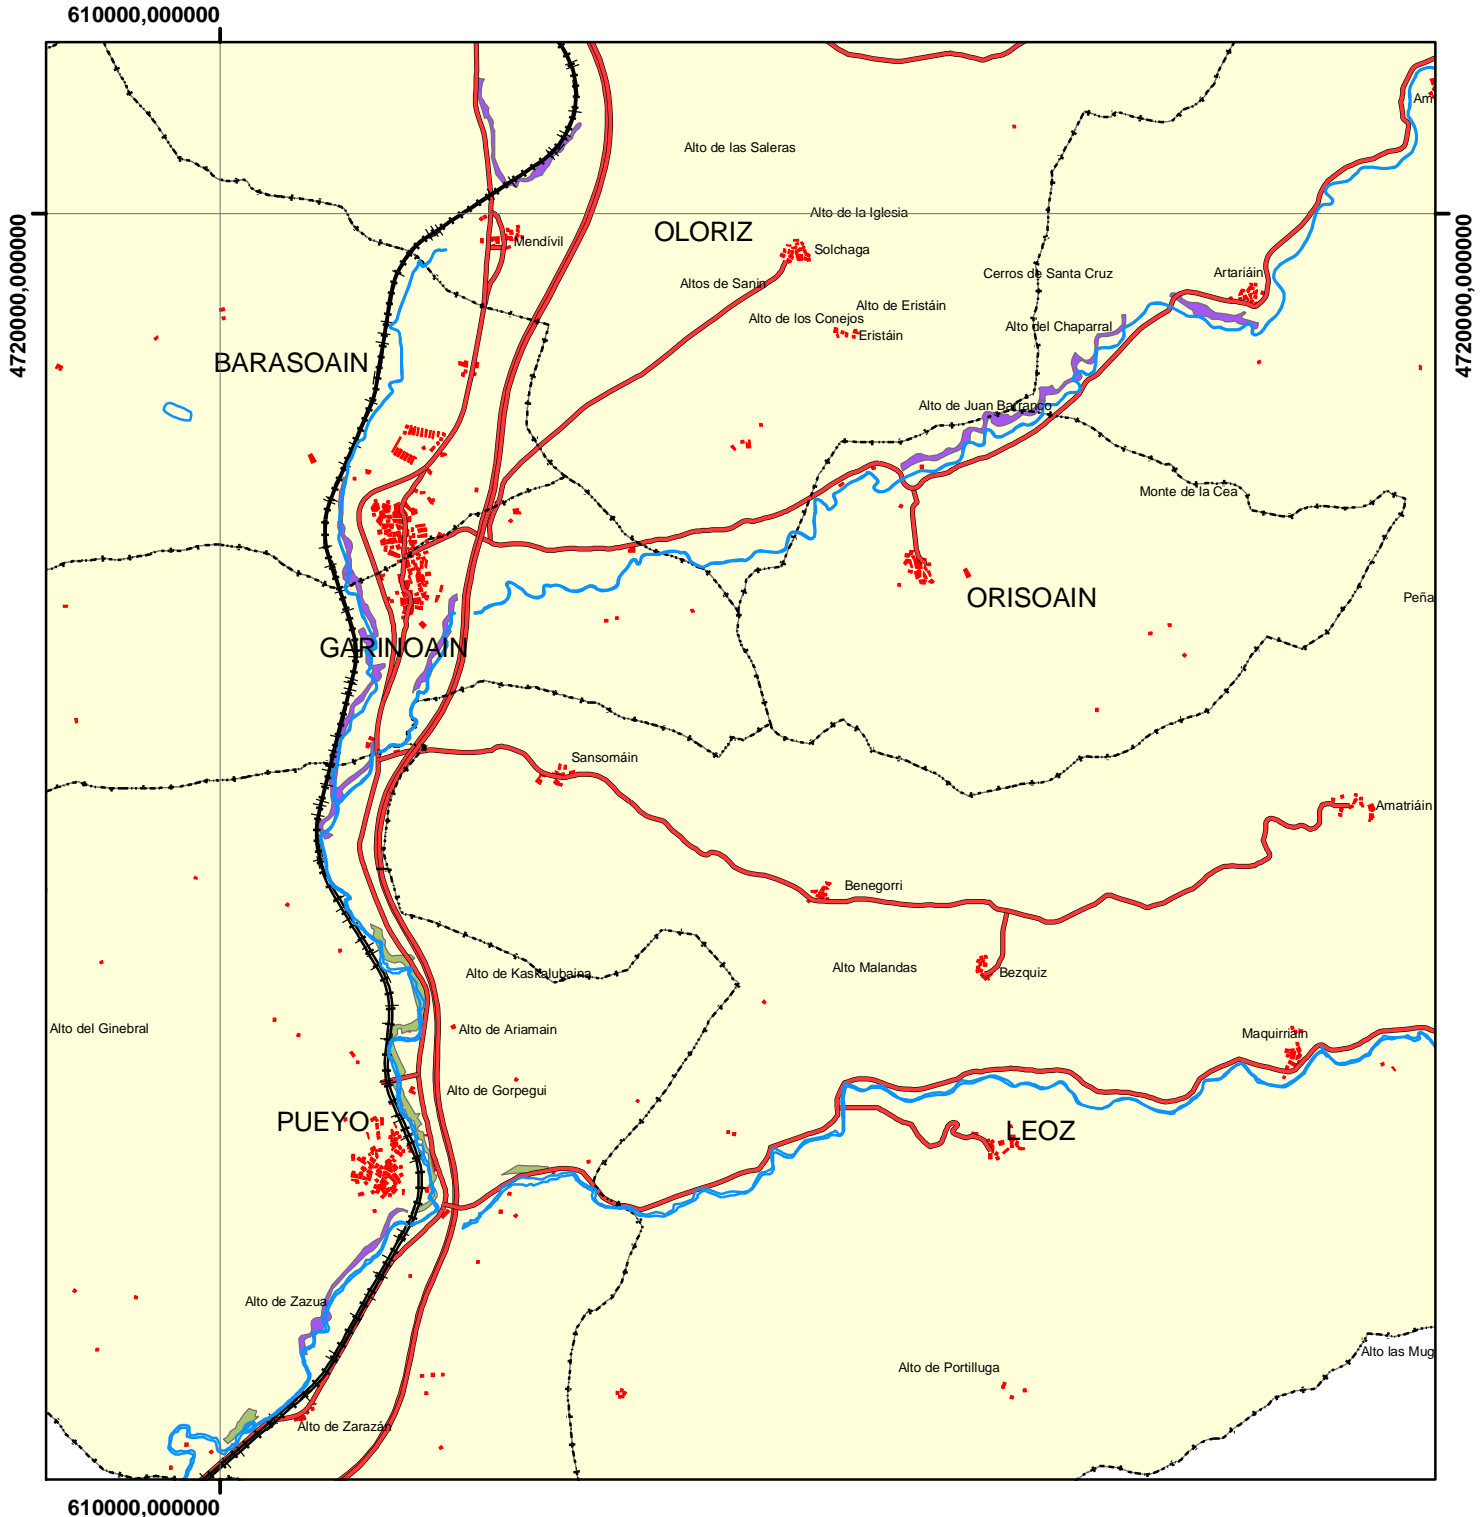

MAPA DE VEGETACIÓN DE LAS ZONAS POTENCIALES DEL CHAMPIÑÓN ANISADO EN LA COMARCA DE LA VALDORBA

(*Agrocybe aegerita*)

Escala: 1:50.000

Legenda

-  Choperas
-  Sotos y Riberas