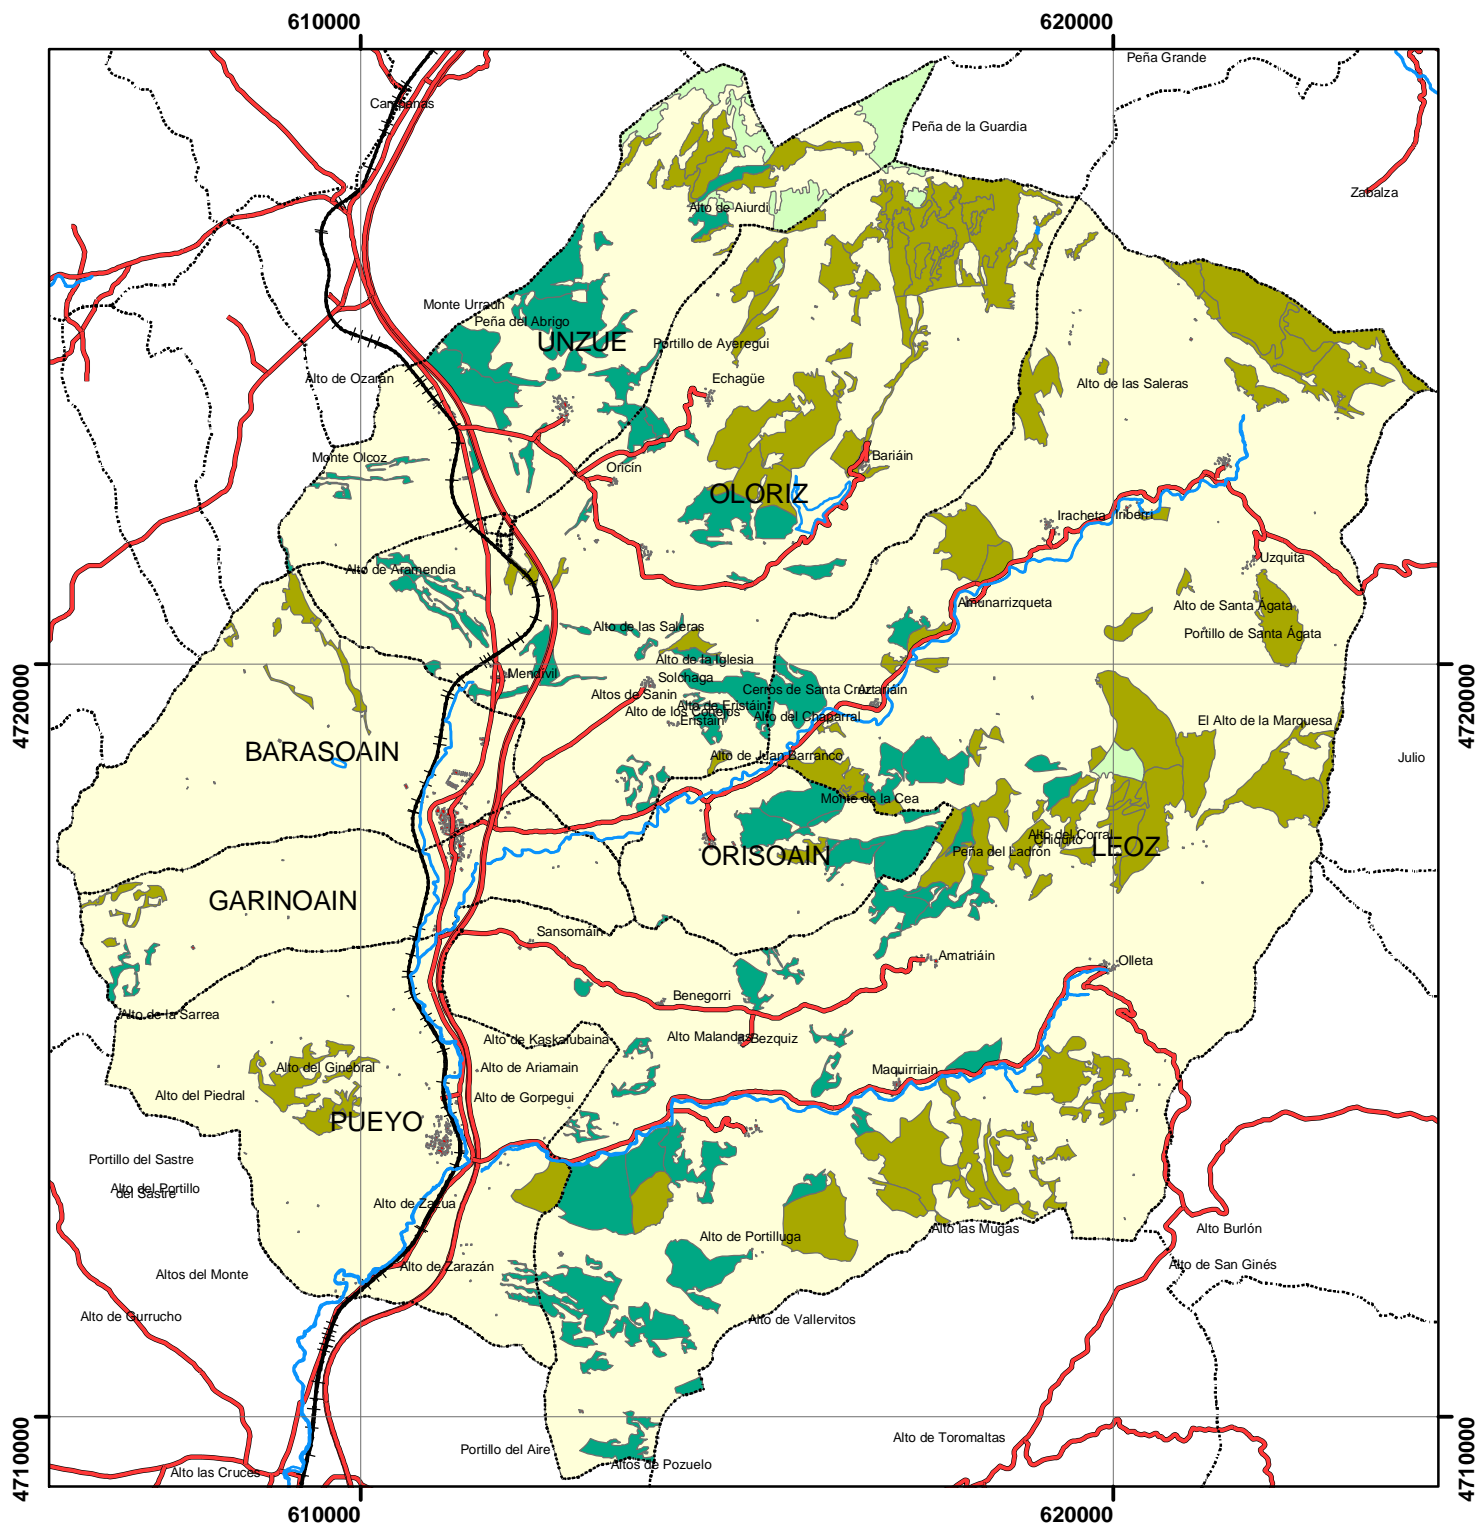

MAPA DE VEGETACIÓN DE LAS ZONAS POTENCIALES DEL PIE ROJO EN LA COMARCA DE LA VALDORBA

(*Boletus gr. erythropus*)

Escala: 1:100.000

Legenda

- Hayedo
- Quejigal
- Carrascal