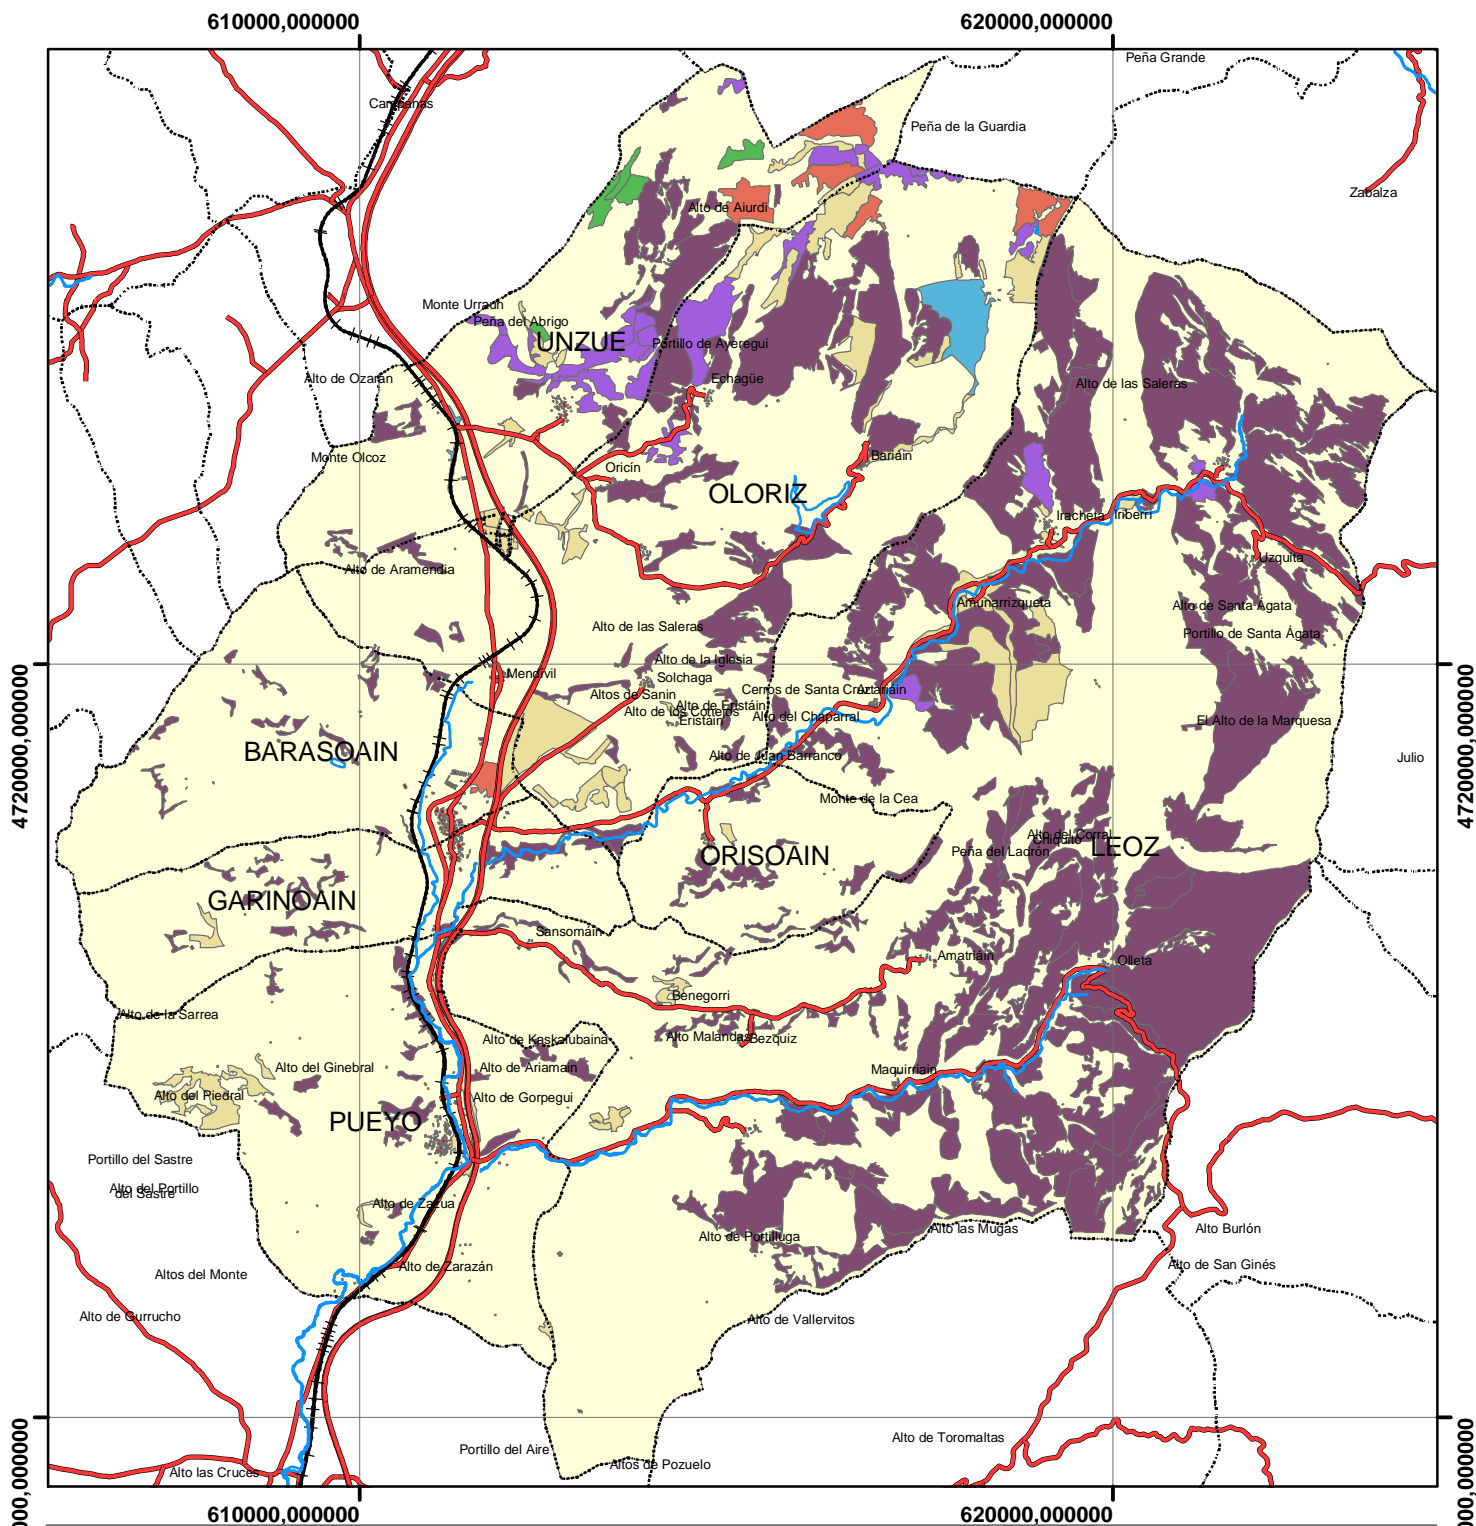

MAPA DE VEGETACIÓN DE LAS ZONAS POTENCIALES DEL PERRETXIKO EN LA COMARCA DE LA VALDORBA

(*Calocybe gambosa*)

Leyenda

- Matorral
- Matorral (Brezal-argomal)
- Matorral (Boj)
- Matorral mediterráneo
- Matorral (Zarzal)
- Pradera

Escala: 1:100.000

Sección de Suelos y Climatología.

Gobierno de Navarra Departamento de Agricultura, Ganadería y Alimentación