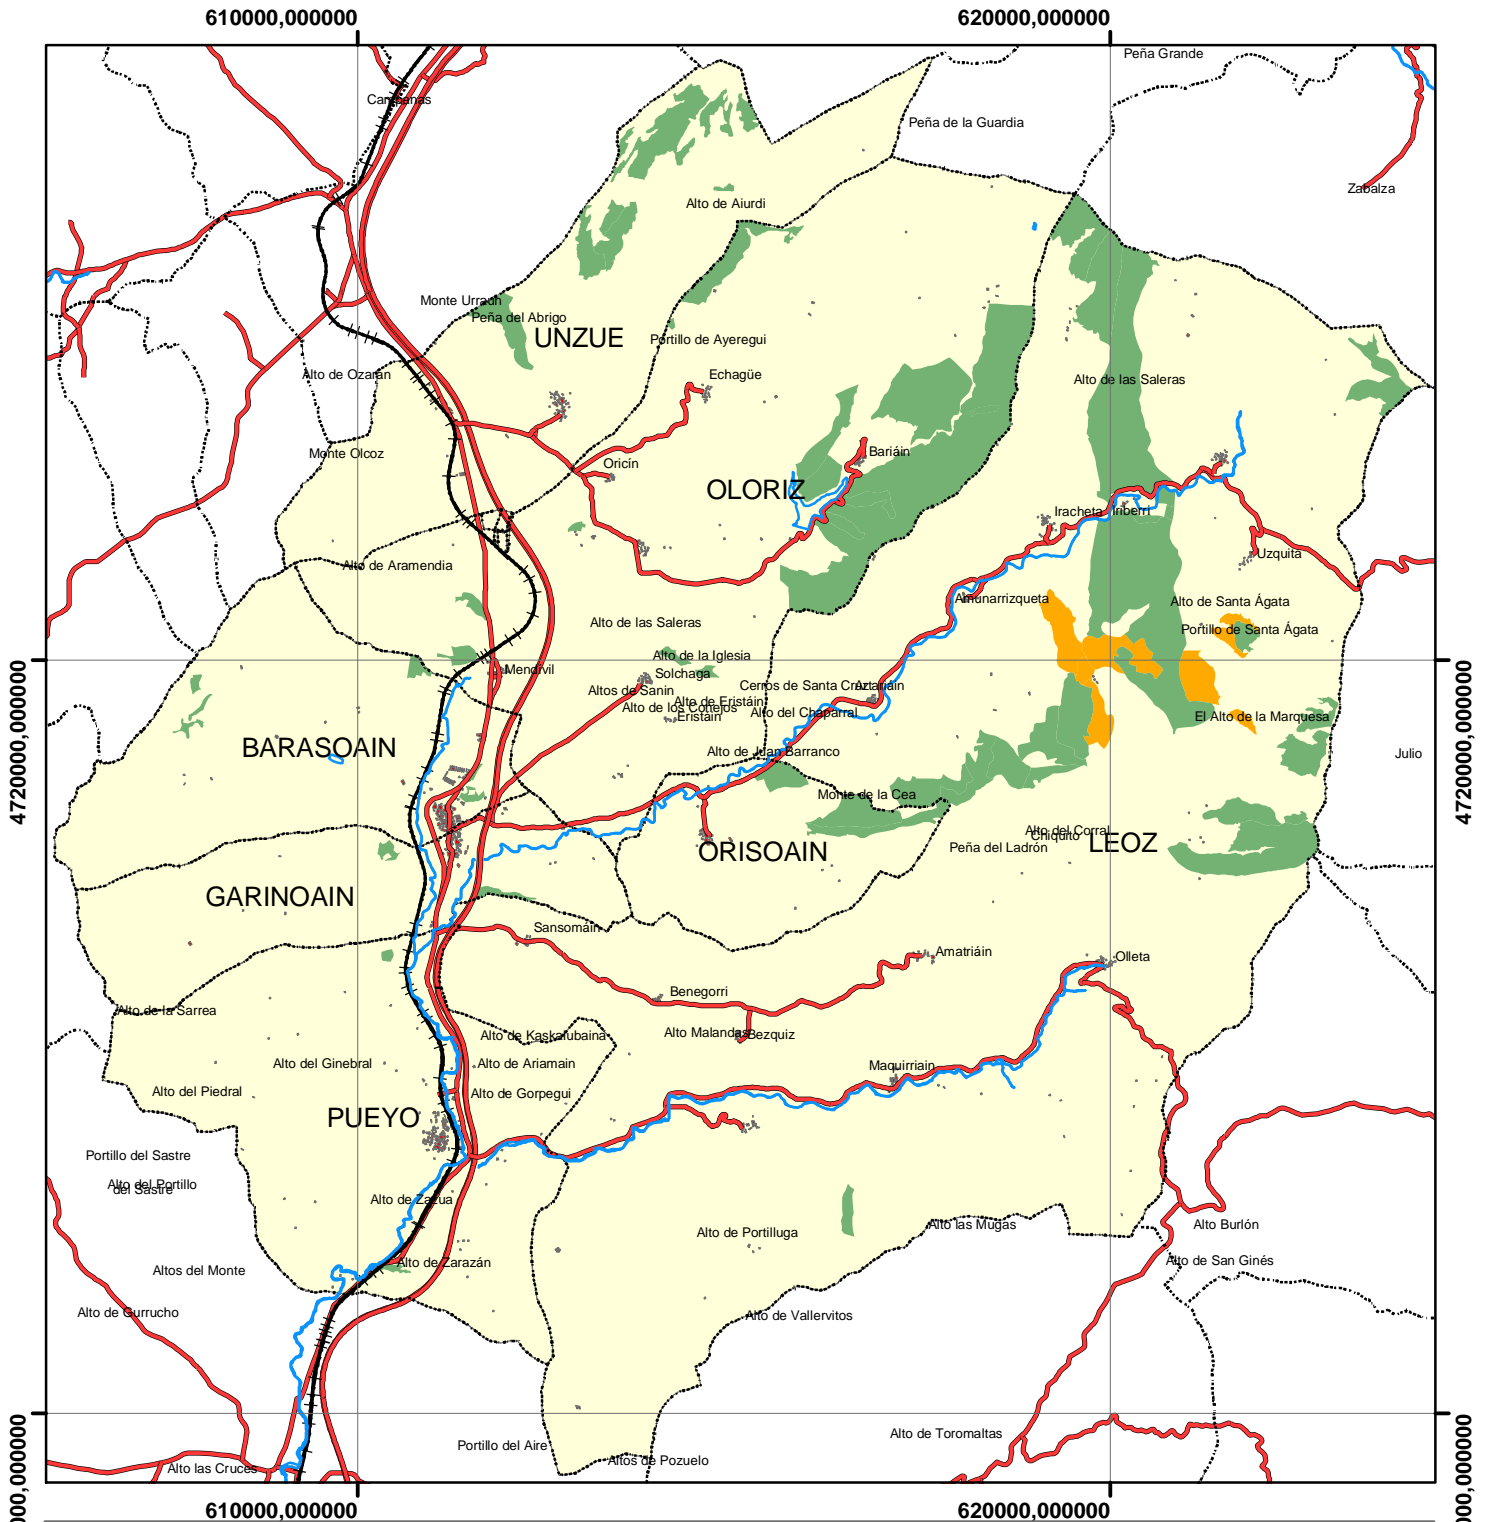

# MAPA DE VEGETACIÓN DE LAS ZONAS POTENCIALES DE LA ANGULA DE MONTE EN LA COMARCA DE LA VALDORBA

(*Cantharellus lutescens*)

Escala: 1:100.000

## Leyenda

### CODIGO

- Pinus nigra
- Pinus sylvestris