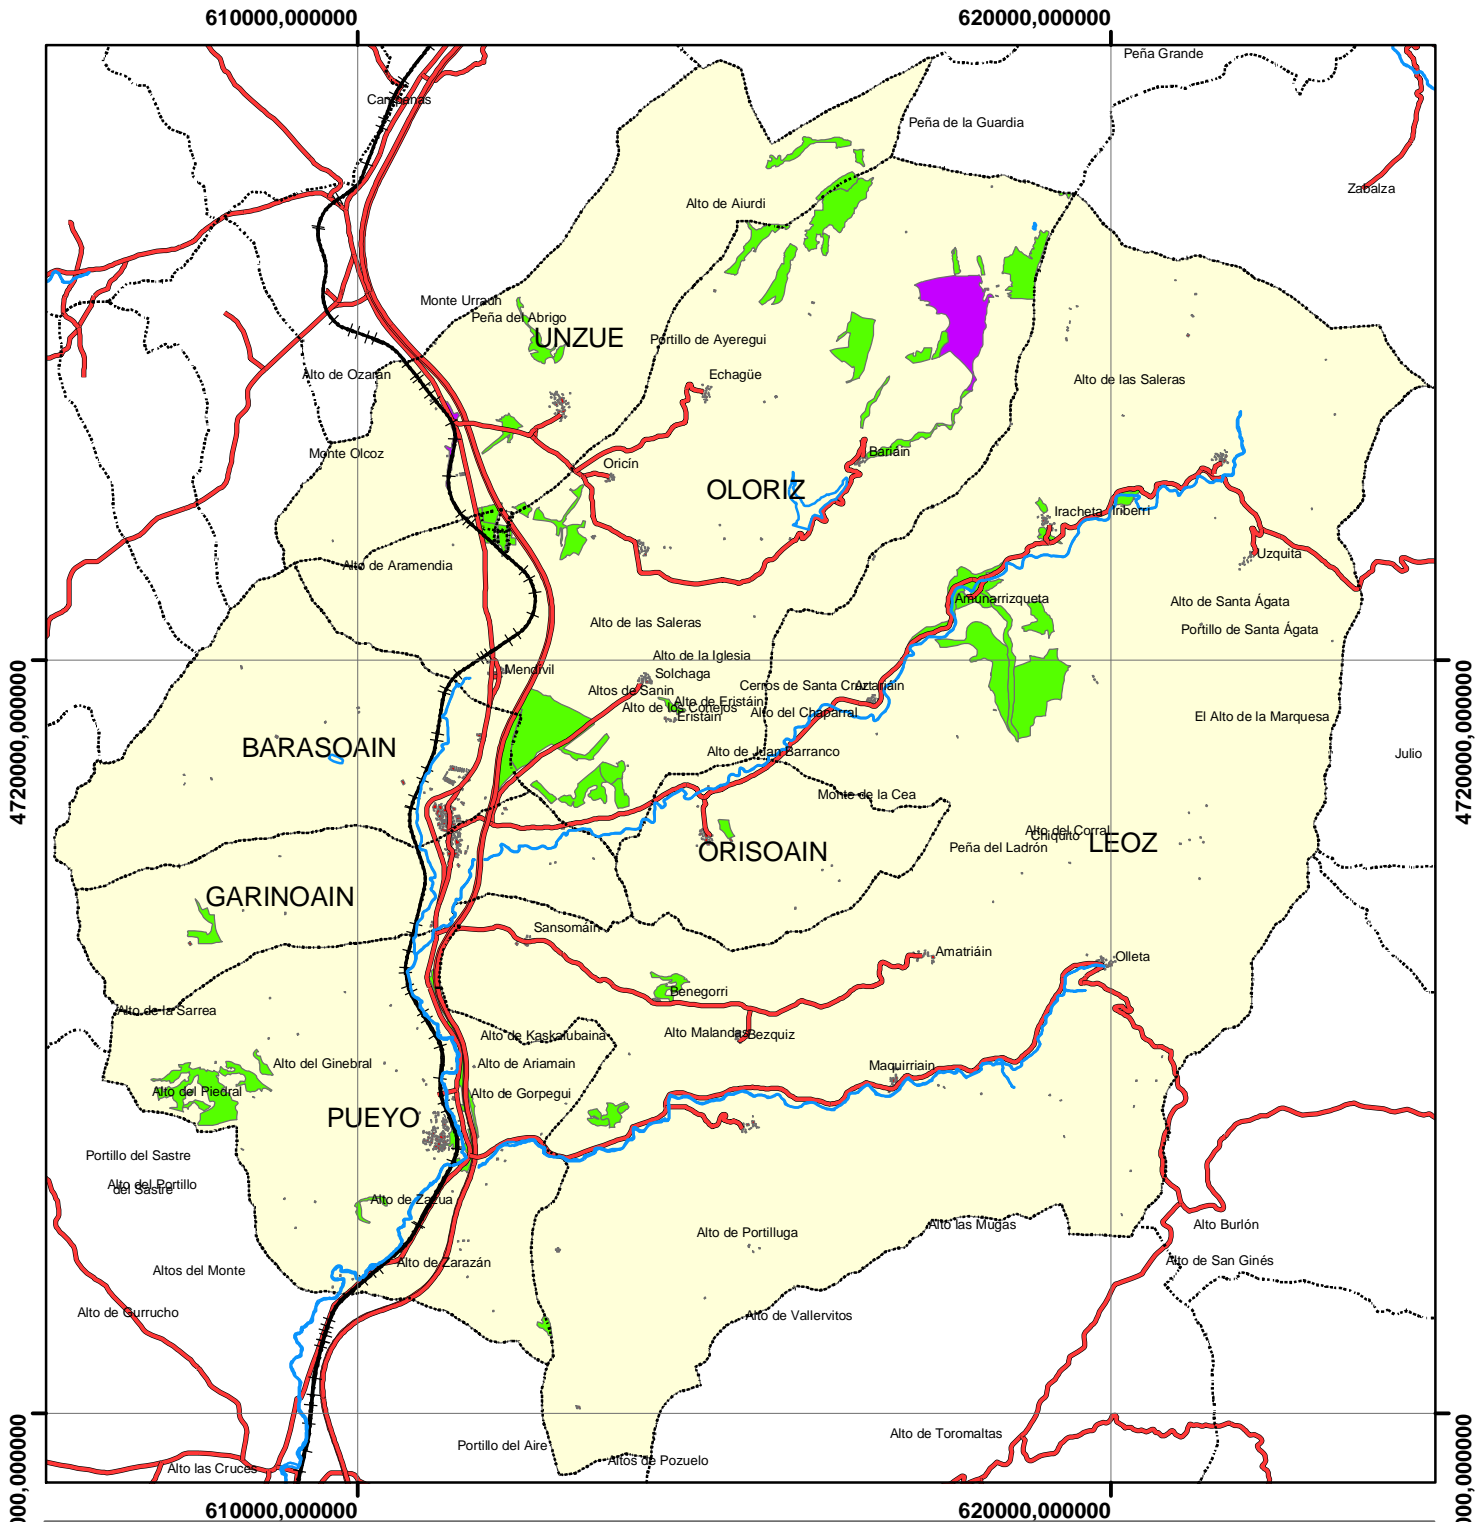

MAPA DE VEGETACIÓN DE LAS ZONAS POTENCIALES DE LA BARBUDA EN LA COMARCA DE LA VALDORBA

(*Coprinus comatus*)

Legenda

-  Matorral (zarzal)
-  Praderas

Escala: 1:100.000