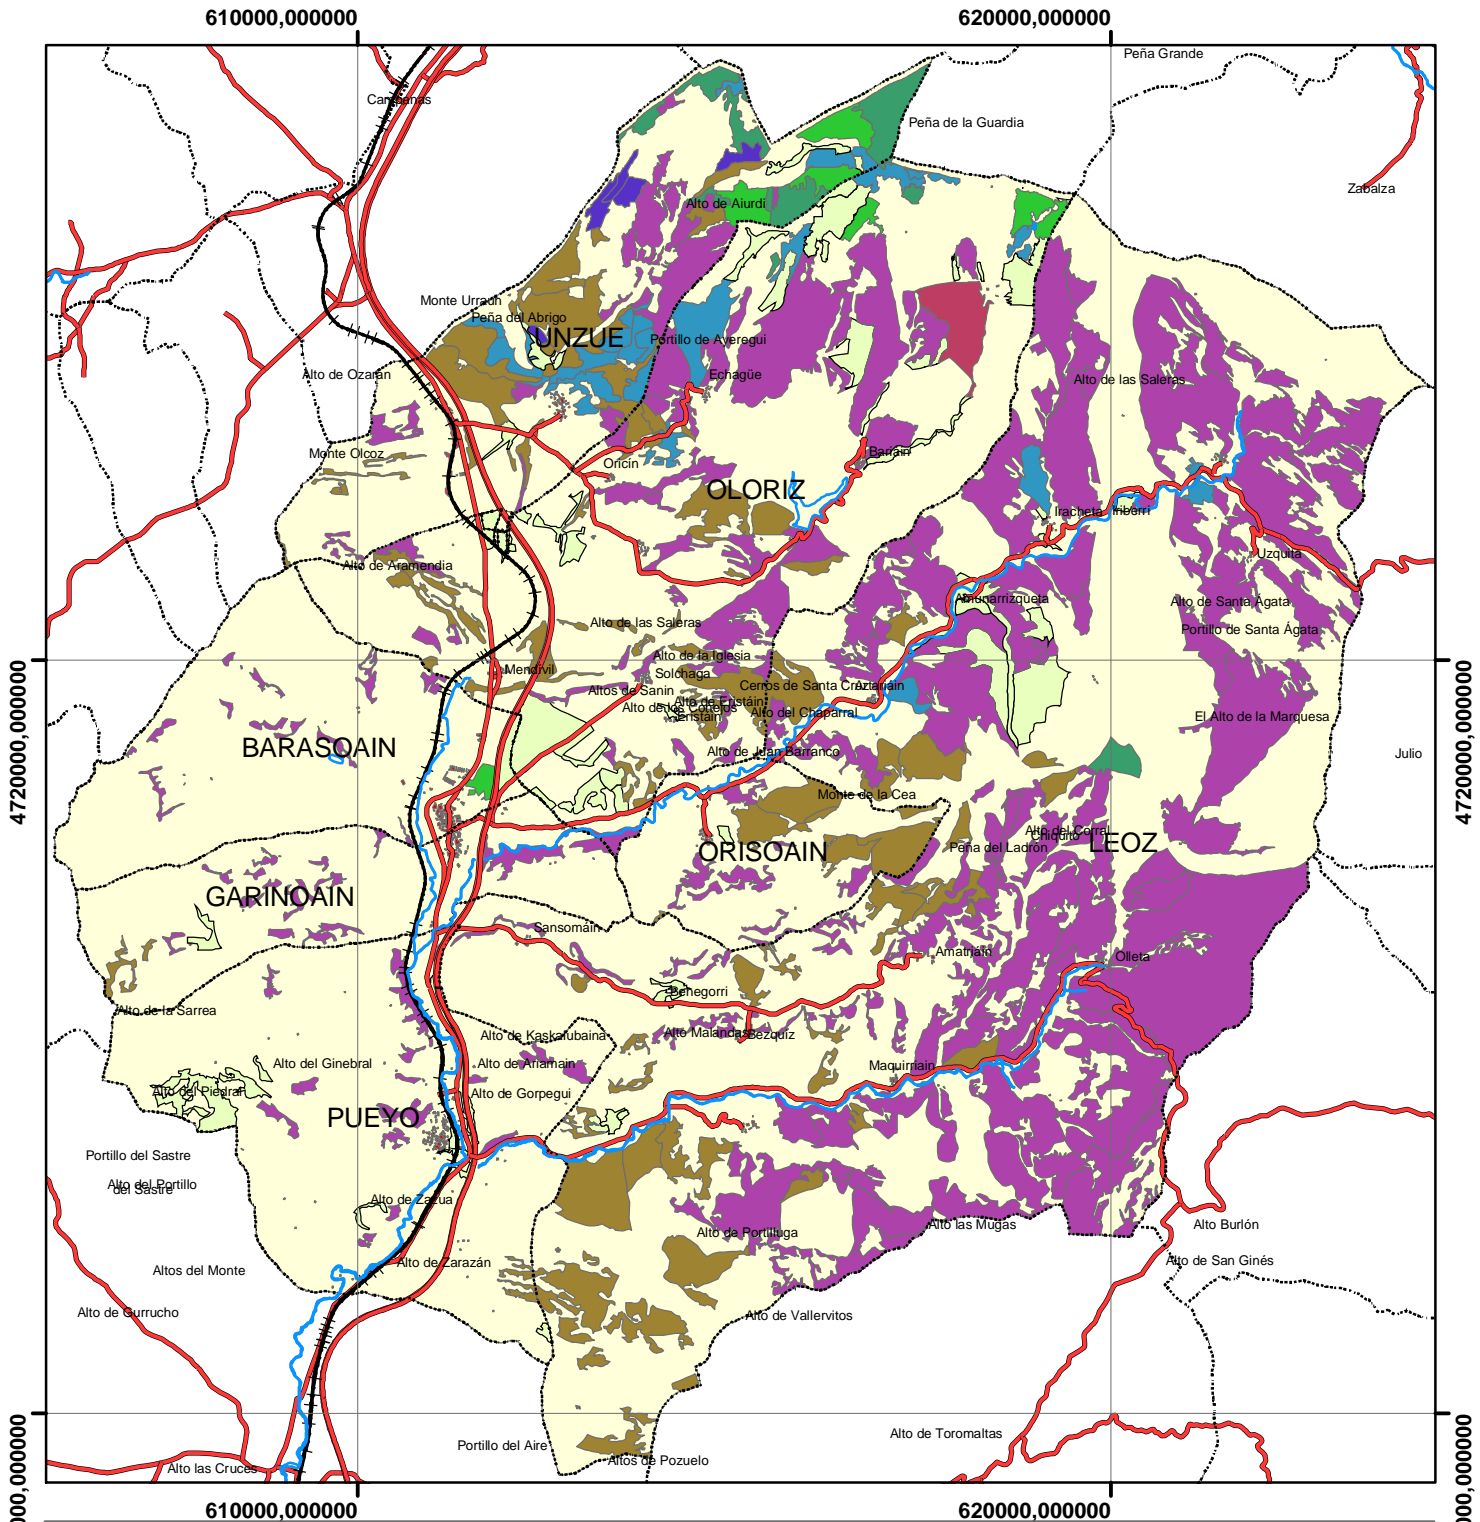

# MAPA DE VEGETACIÓN DE LAS ZONAS POTENCIALES DE GALAMPERNA PUNTADUN EN LA COMARCA DE LA VALDORBA

(*Macrolepiota mastoidea*)

Escala: 1:100.000

- Hayedo
- Matorral
- Matorral (Brezal-argomal)
- Matorral (Boj)
- Matorral mediterráneo
- Matorral zarzal
- Praderas
- Carrascal