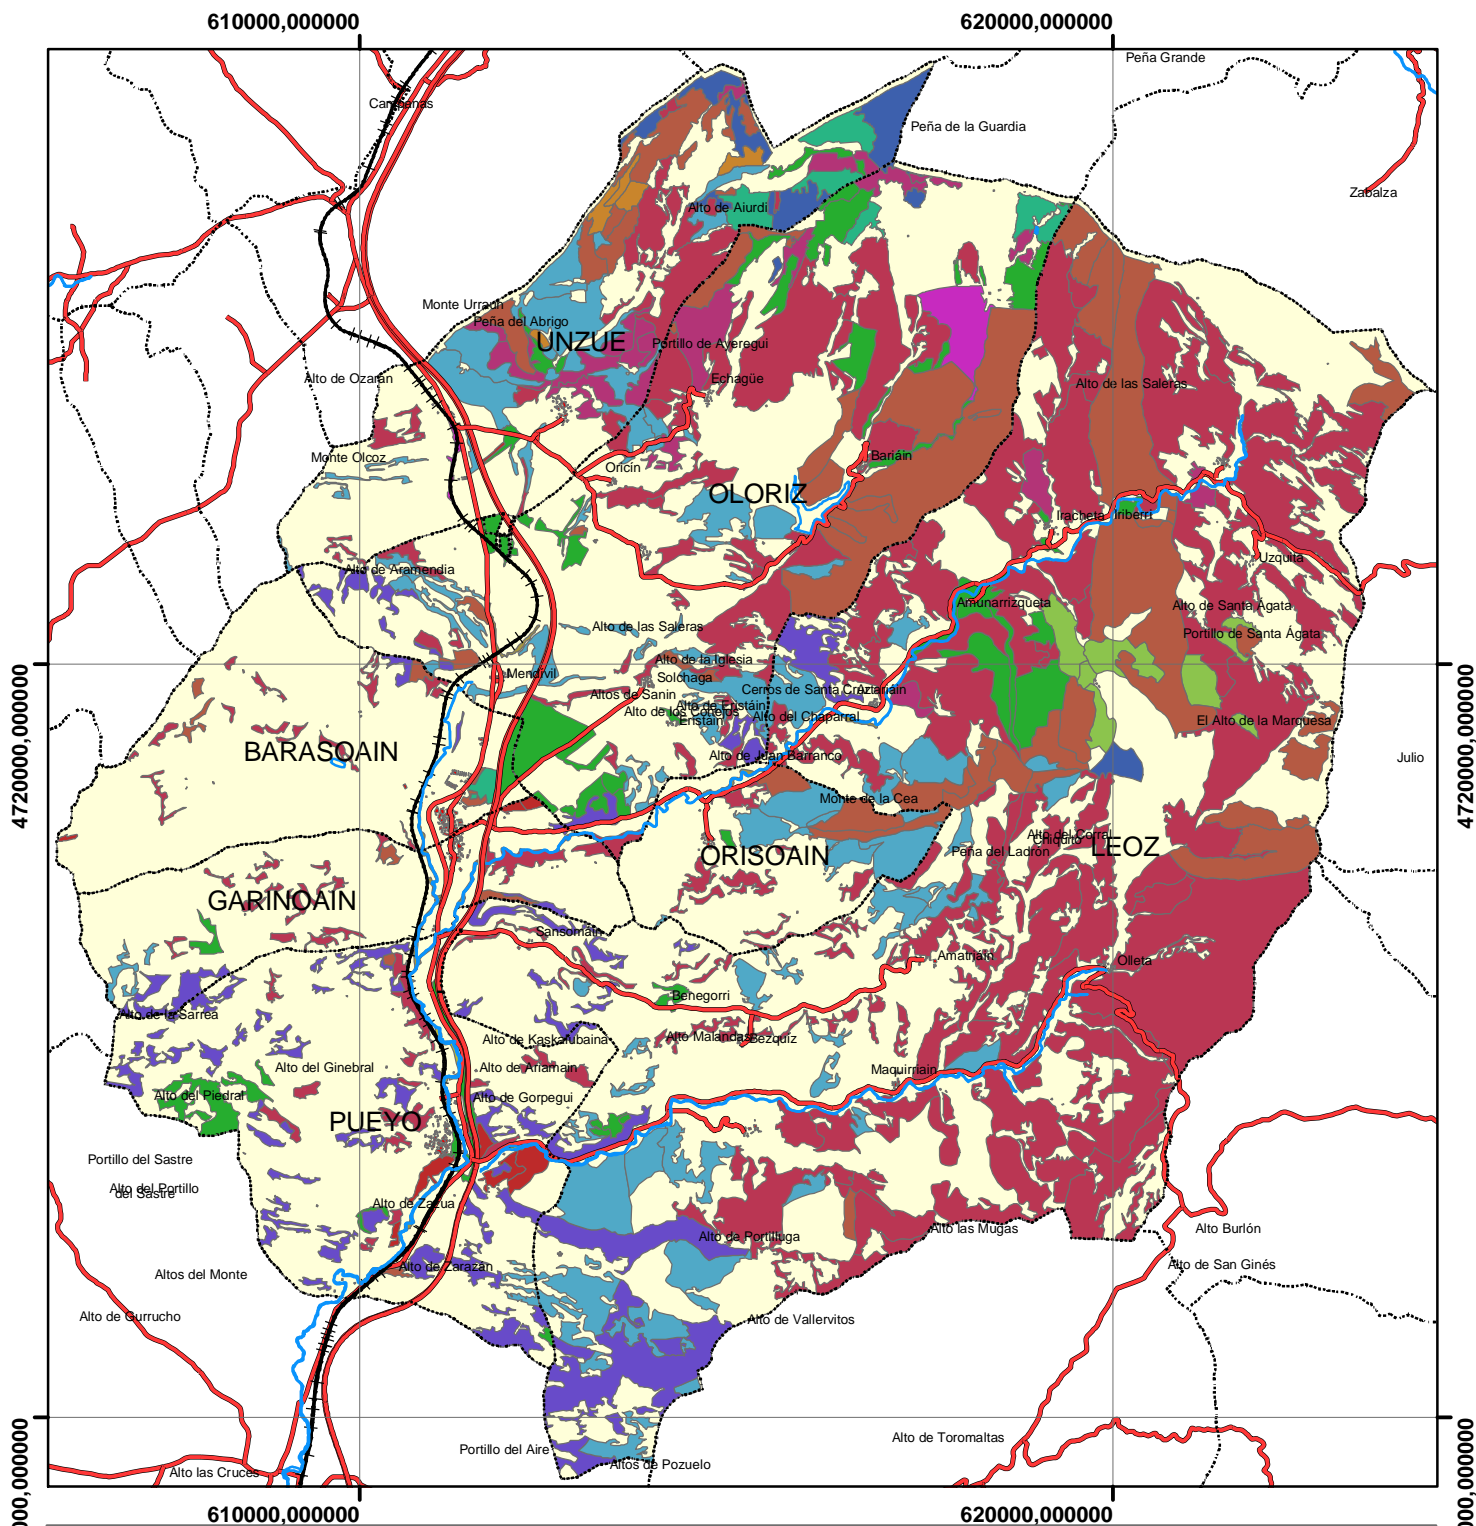

# MAPA DE VEGETACIÓN DE LAS ZONAS POTENCIALES DEL APAGADOR EN LA COMARCA DE LA VALDORBA

(*Macrolepiota procera*)

Escala: 1:100.000

Leyenda

- |                           |                                   |
|---------------------------|-----------------------------------|
| Hayedo                    | Praderas                          |
| Matorral                  | Pinar ( <i>Pinus halepensis</i> ) |
| Matorral (Brezal-argomal) | Pinar ( <i>Pinus nigra</i> )      |
| Matorral (Boj)            | Chopera                           |
| Coscojar                  | Pinar ( <i>Pinus sylvestris</i> ) |
| Matorral mediterránea     | Carrascal                         |
| Matorral zaral            | Sotos y riberas                   |