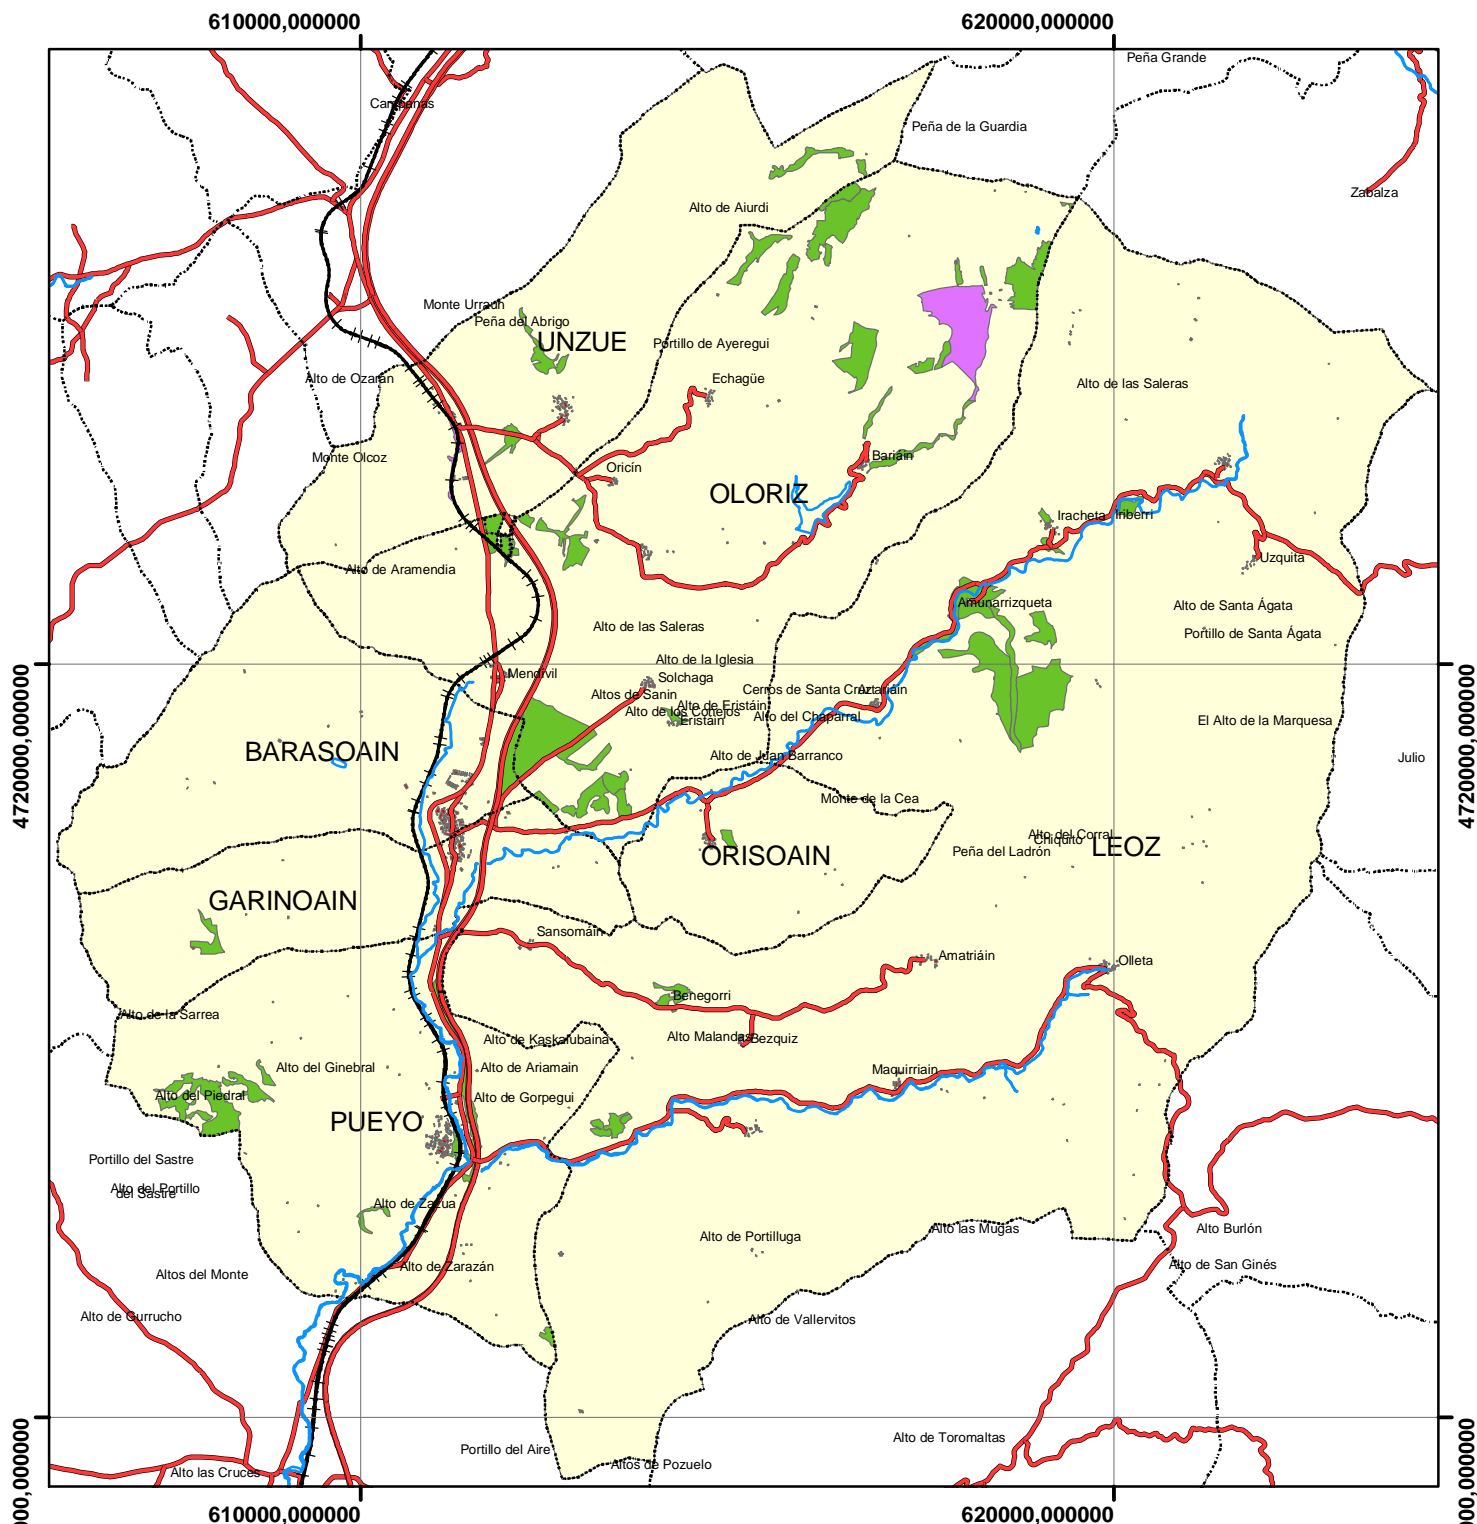

# MAPA DE VEGETACIÓN DE LAS ZONAS POTENCIALES DE LA SENDERILLA EN LA COMARCA DE LA VALDORBA

(*Marasmius oreades*)

Escala: 1:100.000

## Leyenda

- Matorral zarzal
- Pradera