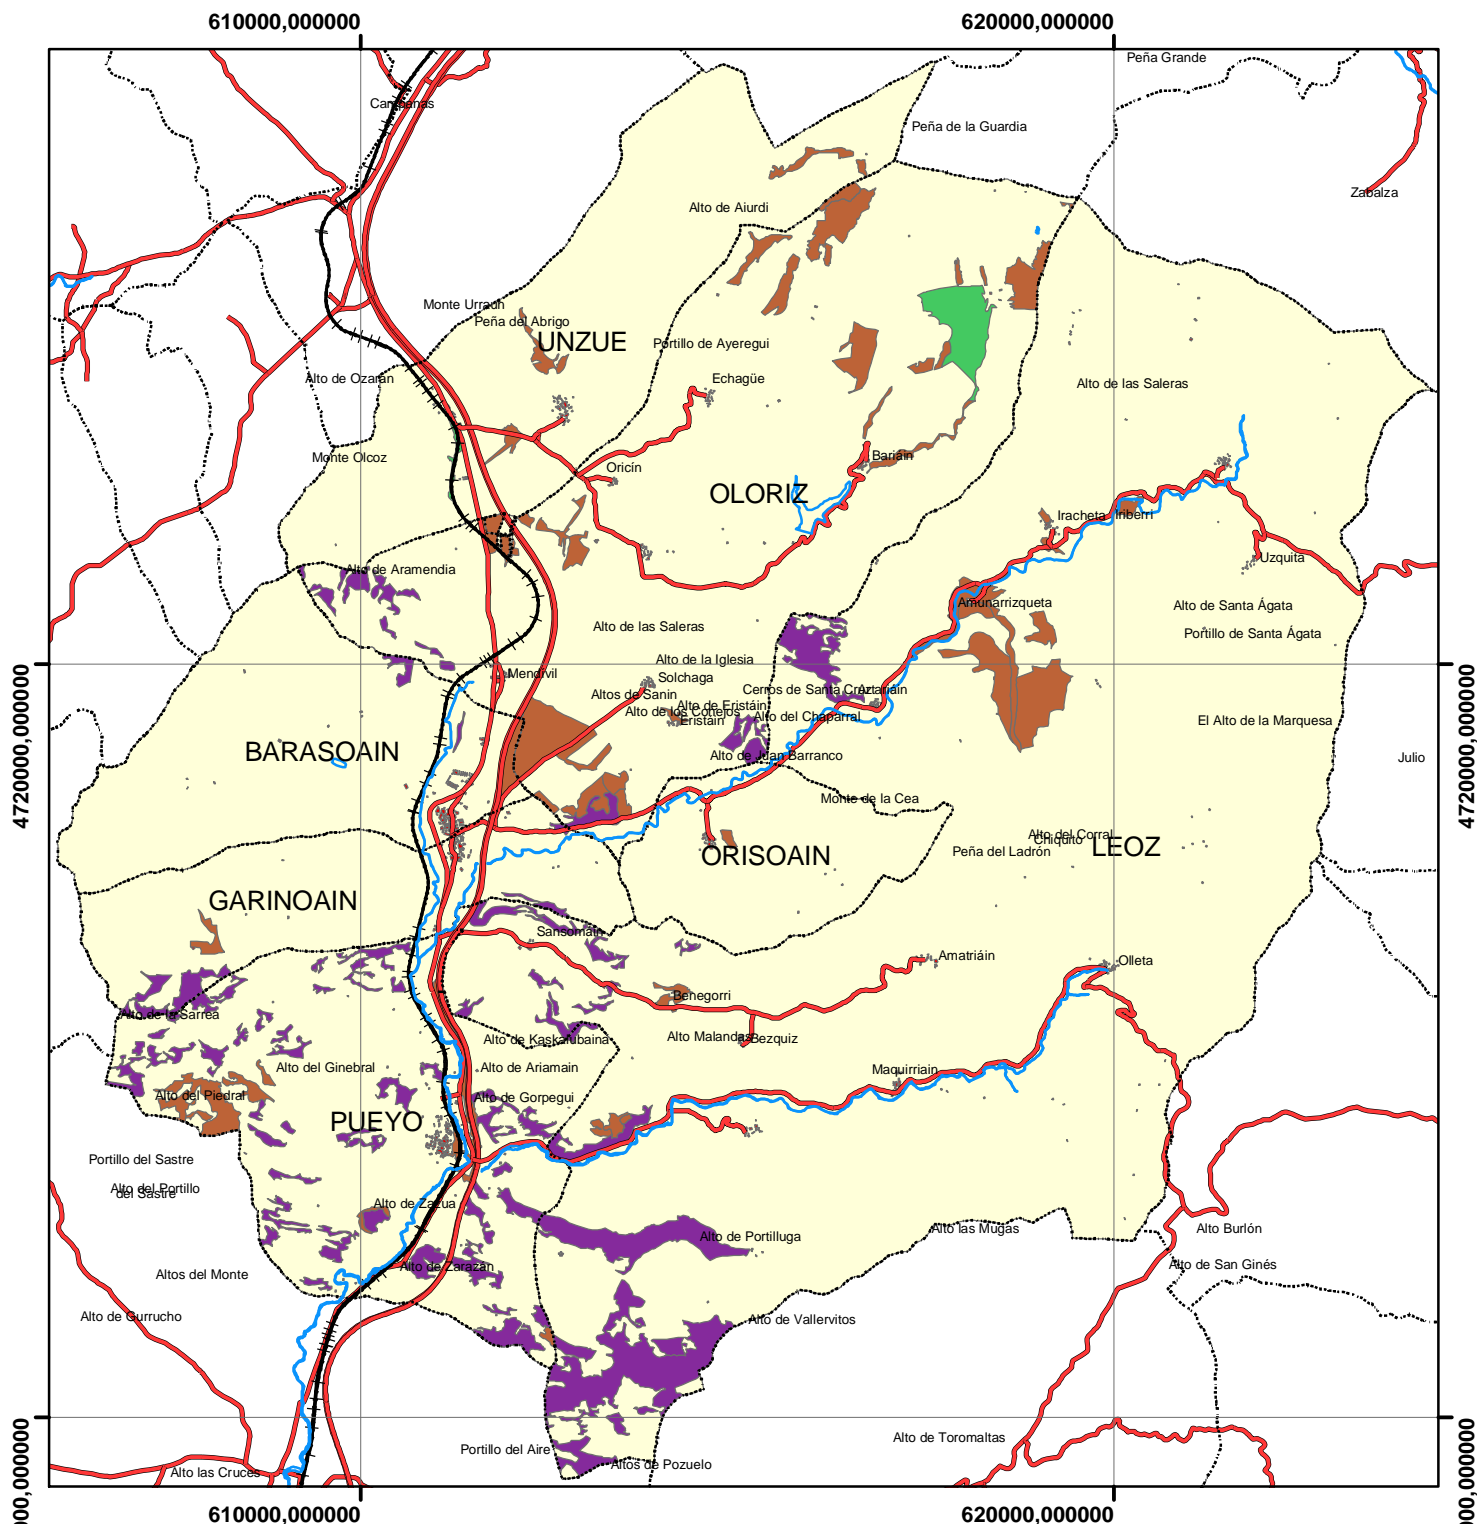

MAPA DE VEGETACIÓN DE LAS ZONAS POTENCIALES DE SETA DE CARDO EN LA COMARCA DE LA VALDORBA

(*Pleurotus eryngii*)

Leyenda

- Coscojar
- Matorral zarzal
- Praderas

Escala: 1:100.000